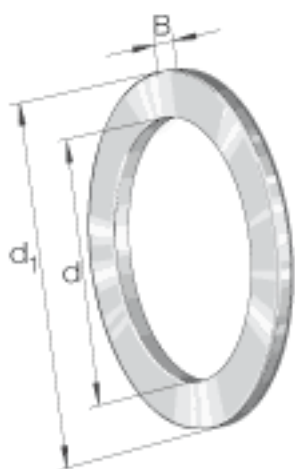

INA WS81256参数

尺寸	d	280	mm	-
	d ₁	375	mm	-
	B	24	mm	-
	r _{min}	2.1	mm	-
重量	m	9750	g	质量

INA WS81256图片

参考资料:<http://www.sozhou.com/p/a61099d6.html>