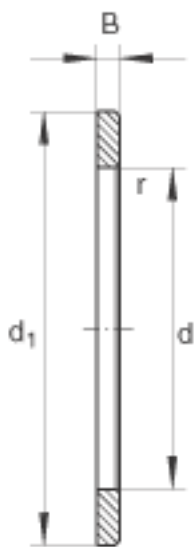

INA WS81256参数

尺寸	d	280	mm	-
	d ₁	375	mm	-
	B	24	mm	-
	r _{min}	2.1	mm	-
重量	m	9750	g	质量

INA WS81256图片

参考资料:<http://www.sozhou.com/p/a61099d6.html>