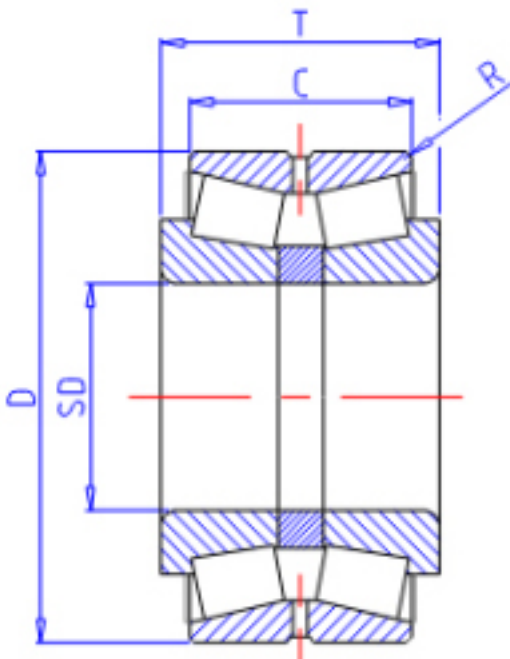

KOYO 46234A参数

主要尺寸	SD	170	mm	内径
	D	260	mm	外径
	T	84	mm	-
	C	67.0	mm	宽度
	R	3.0	mm	(最小)
型号	ORDER	46234A		型号
基本额定载荷	CR	502000	N	动载荷
	CO	969000	N	静载荷

KOYO 46234A图片

参考资料:<http://www.sozhou.com/p/a61cf699.html>