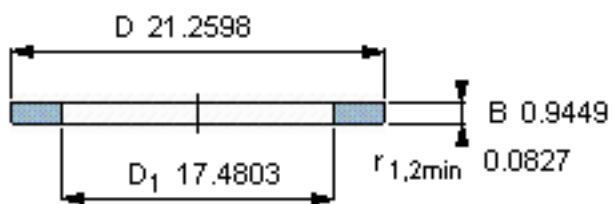

SKF GS 81188参数

尺寸	d	440	mm	-
	D	540	mm	-
	B	24	mm	-
	d <sub>1</sub>	-	mm	-
	D <sub>1</sub>	444	mm	-
	r <sub>1</sub> 、r <sub>1.2</sub>	2.1	mm	-
重量	重量	14400	g	-
型号	型号	GS 81188	-	-

SKF GS 81188图片

轴承座垫圈

轴承座垫圈