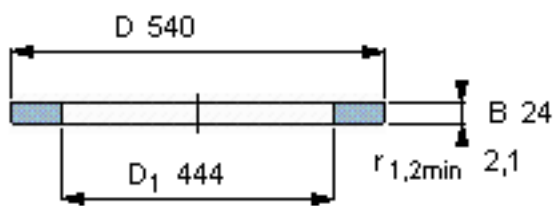

SKF GS 81188参数

尺寸	d	440	mm	-
	D	540	mm	-
	B	24	mm	-
	d <sub>1</sub>	-	mm	-
	D <sub>1</sub>	444	mm	-
	r <sub>1</sub> 、r <sub>1.2</sub>	2.1	mm	-
重量	重量	14400	g	-
型号	型号	GS 81188	-	-

SKF GS 81188图片

轴承座垫圈

轴承座垫圈