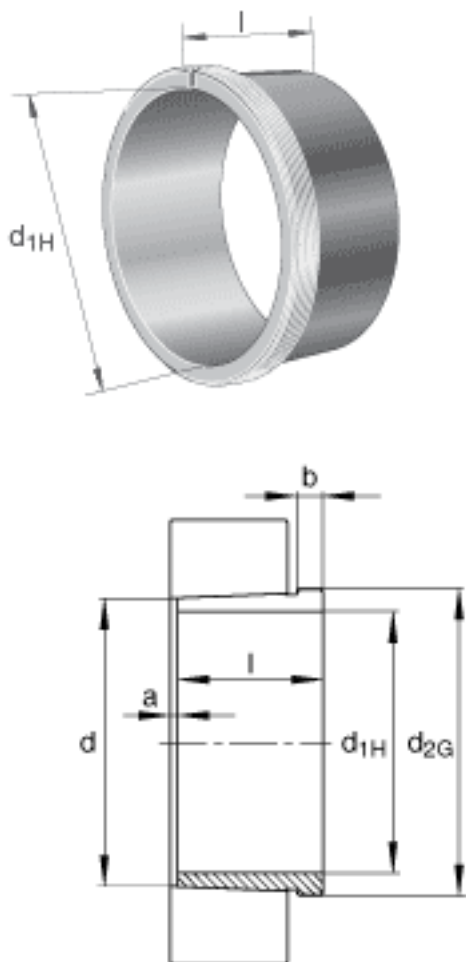

FAG AH30/670A参数

尺寸	d_{1H}	630	mm	-
	l	280	mm	-
	b	50	mm	-
	d_{2G}	Tr710x7	mm	-
说明		630	mm	轴
重量	m	0000	g	质量
尺寸	d	670	mm	-

FAG AH30/670A图片

参考资料:<http://www.sozhou.com/p/a6b2592a.html>