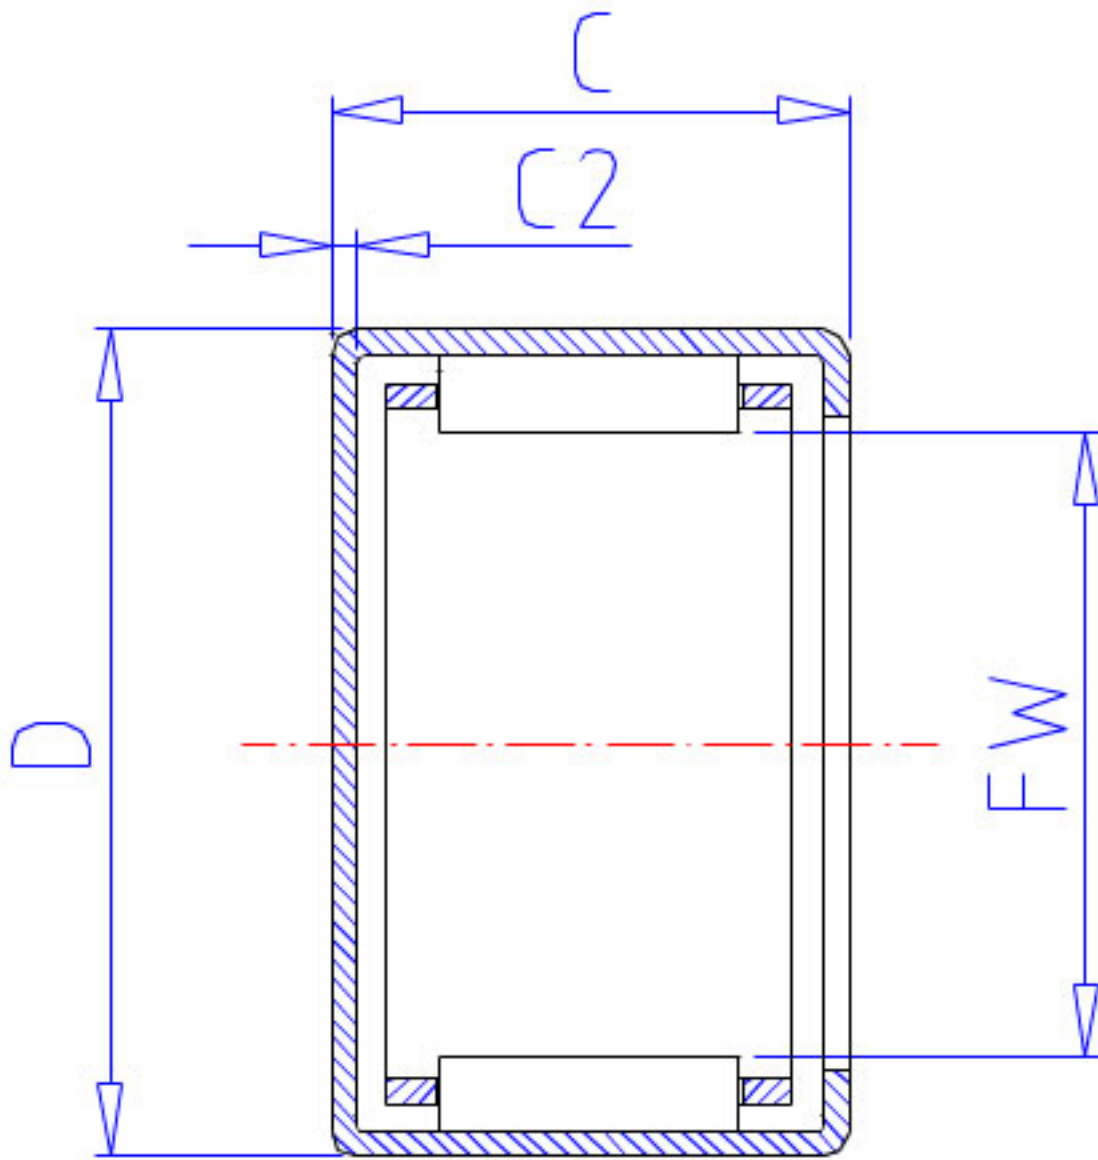

参考资料:<http://www.sozhou.com/p/a7320e1b.html>