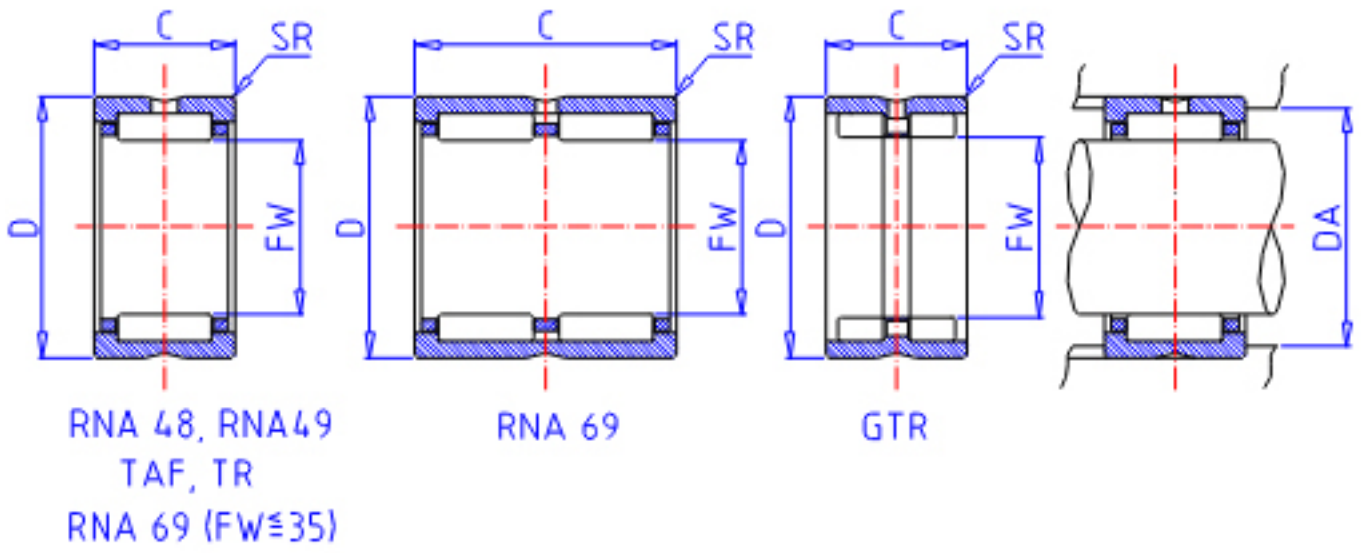

参考资料:<http://www.sozhou.com/p/a76e36fb.html>