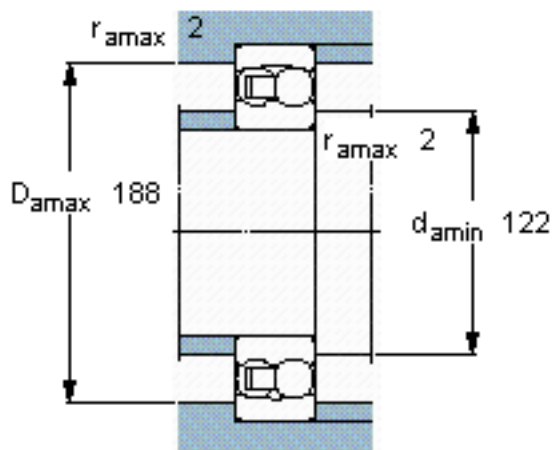

SKF 2222 M/W64参数

主要尺寸	d	110	mm	-
	D	200	mm	-
	B	53	mm	-
基本额定载荷	C	124000	N	动载荷
	$C_0$	52000	N	静载荷
疲劳载荷极限	$P_u$	2120	N	-
极限转速	极限转速	900	r/min	-
重量	重量	7100	g	-
型号	型号	2222 M/W64	-	-

SKF 2222 M/W64图片

计算系数

e 0,28  
Y<sub>1</sub> 2,2  
Y<sub>2</sub> 3,5  
Y<sub>0</sub> 2,5