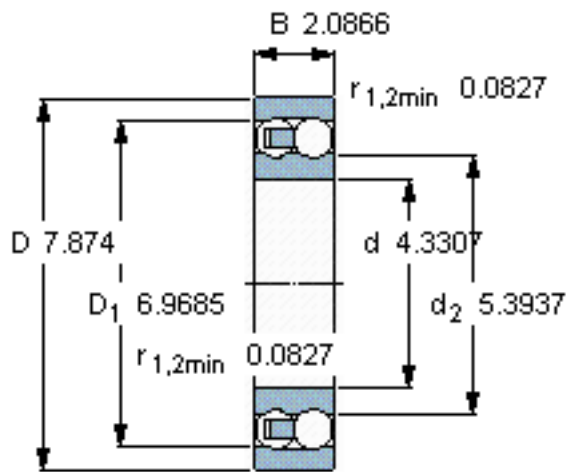

SKF 2222 M/W64参数

主要尺寸	d	110	mm	-
	D	200	mm	-
	B	53	mm	-
基本额定载荷	C	124000	N	动载荷
	$C_0$	52000	N	静载荷
疲劳载荷极限	$P_u$	2120	N	-
极限转速	极限转速	900	r/min	-
重量	重量	7100	g	-
型号	型号	2222 M/W64	-	-

SKF 2222 M/W64图片

计算系数

e 0,28  
Y<sub>1</sub> 2,2  
Y<sub>2</sub> 3,5  
Y<sub>0</sub> 2,5