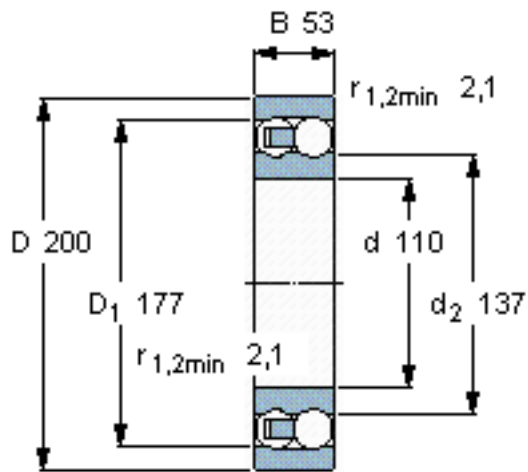

SKF 2222 M/W64参数

主要尺寸	d	110	mm	-
	D	200	mm	-
	B	53	mm	-
基本额定载荷	C	124000	N	动载荷
	$C_0$	52000	N	静载荷
疲劳载荷极限	$P_u$	2120	N	-
极限转速	极限转速	900	r/min	-
重量	重量	7100	g	-
型号	型号	2222 M/W64	-	-

SKF 2222 M/W64图片

计算系数

e 0,28  
Y<sub>1</sub> 2,2  
Y<sub>2</sub> 3,5  
Y<sub>0</sub> 2,5