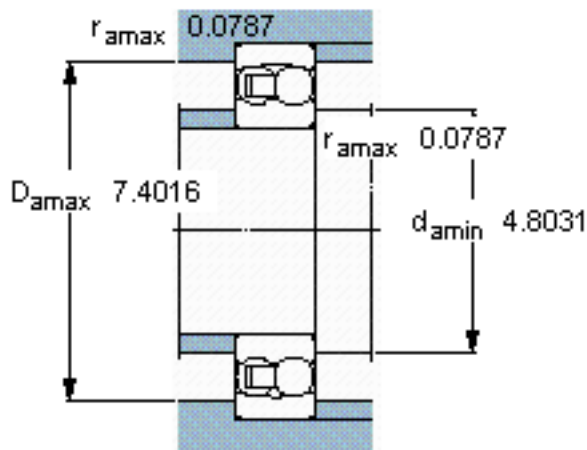

SKF 2222 M/W64参数

主要尺寸	d	110	mm	-
	D	200	mm	-
	B	53	mm	-
基本额定载荷	C	124000	N	动载荷
	$C_0$	52000	N	静载荷
疲劳载荷极限	$P_u$	2120	N	-
极限转速	极限转速	900	r/min	-
重量	重量	7100	g	-
型号	型号	2222 M/W64	-	-

SKF 2222 M/W64图片

计算系数

e 0,28  
Y<sub>1</sub> 2,2  
Y<sub>2</sub> 3,5  
Y<sub>0</sub> 2,5