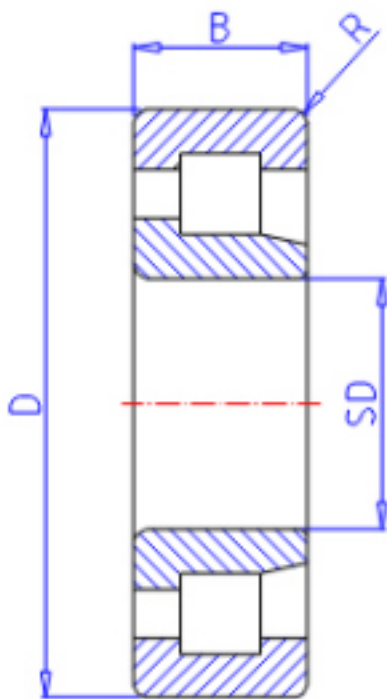

KOYO NJ2224参数

主要尺寸	SD	120	mm	内径
	D	215	mm	外径
	B	58	mm	宽度
	R	2.1	mm	(最小)
型号	ORDER	NJ2224		型号
基本额定载荷	C	367000	N	动载荷
	C0	492000	N	静载荷
极限转速	NG	2600	1/min	脂润滑
	NO	3400	1/min	油润滑

KOYO NJ2224图片

参考资料:<http://www.sozhou.com/p/a8ec90d3.html>