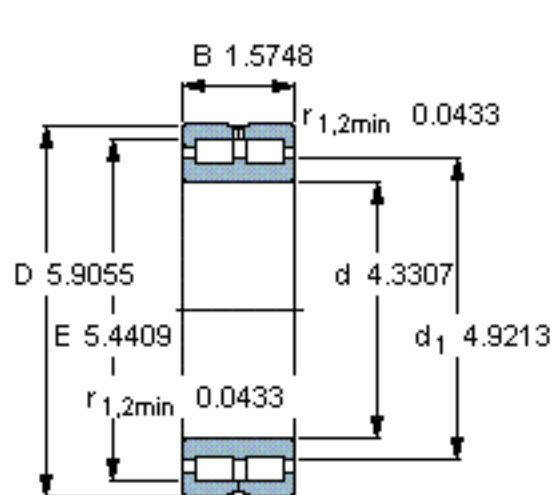

计算系数

k_r 0,25