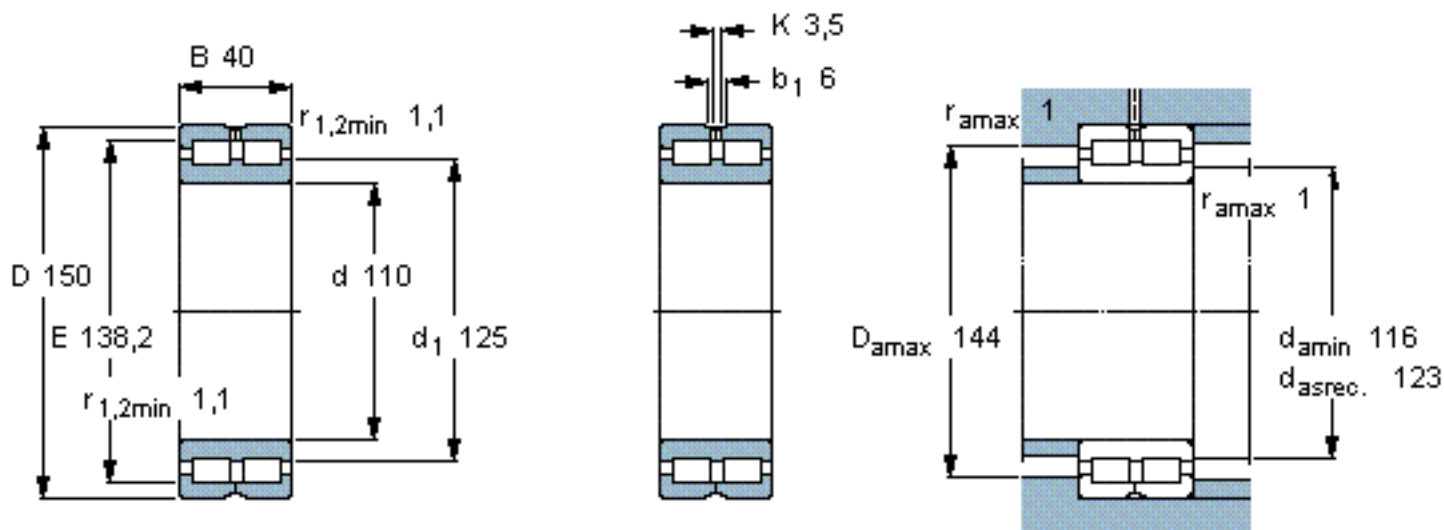

SKF NNC 4922 CV参数

主要尺寸	d	110	mm	-
	D	150	mm	-
	B	40	mm	-
基本额定载荷	C	220000	N	动载荷
	$C_0$	430000	N	静载荷
疲劳载荷极限	$P_u$	49000	N	-
额定转速	参考转速	1900	r/min	-
	极限转速	2400	r/min	-
重量	重量	2150	g	-
型号	型号	NNC 4922 CV	-	-

SKF NNC 4922 CV图片