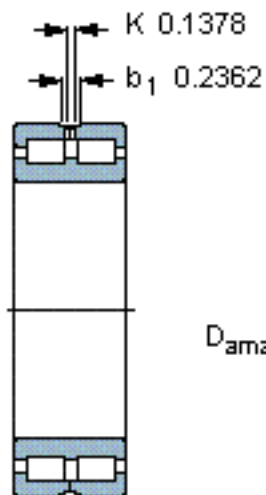

计算系数

k_r 0,25