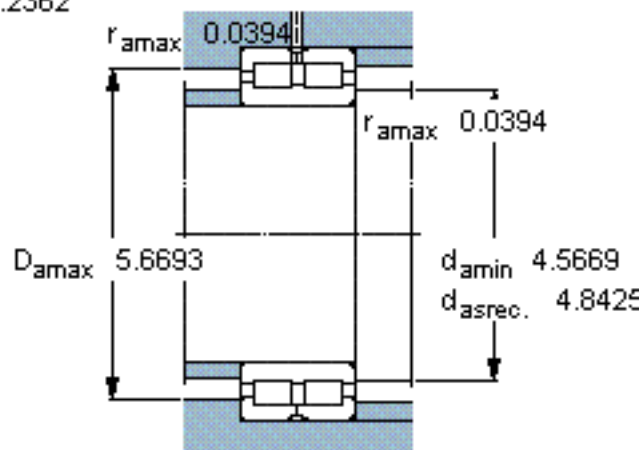

计算系数

k_r 0,25