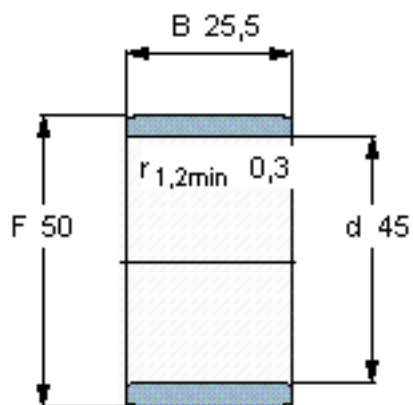

SKF IR 45x50x25.5参数

主要尺寸	d	45	mm	-
	F	50	mm	-
	B	25.5	mm	-
	最小	0.3	mm	-
重量	重量	74	g	-
型号	型号	IR 45x50x25.5	-	-

SKF IR 45x50x25.5图片

参考资料:<http://www.sozhou.com/p/a90927fc.html>