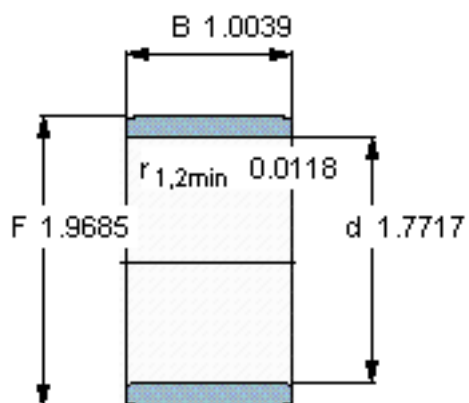

SKF IR 45x50x25.5参数

主要尺寸	d	45	mm	-
	F	50	mm	-
	B	25.5	mm	-
	最小	0.3	mm	-
重量	重量	74	g	-
型号	型号	IR 45x50x25.5	-	-

SKF IR 45x50x25.5图片

参考资料:<http://www.sozhou.com/p/a90927fc.html>