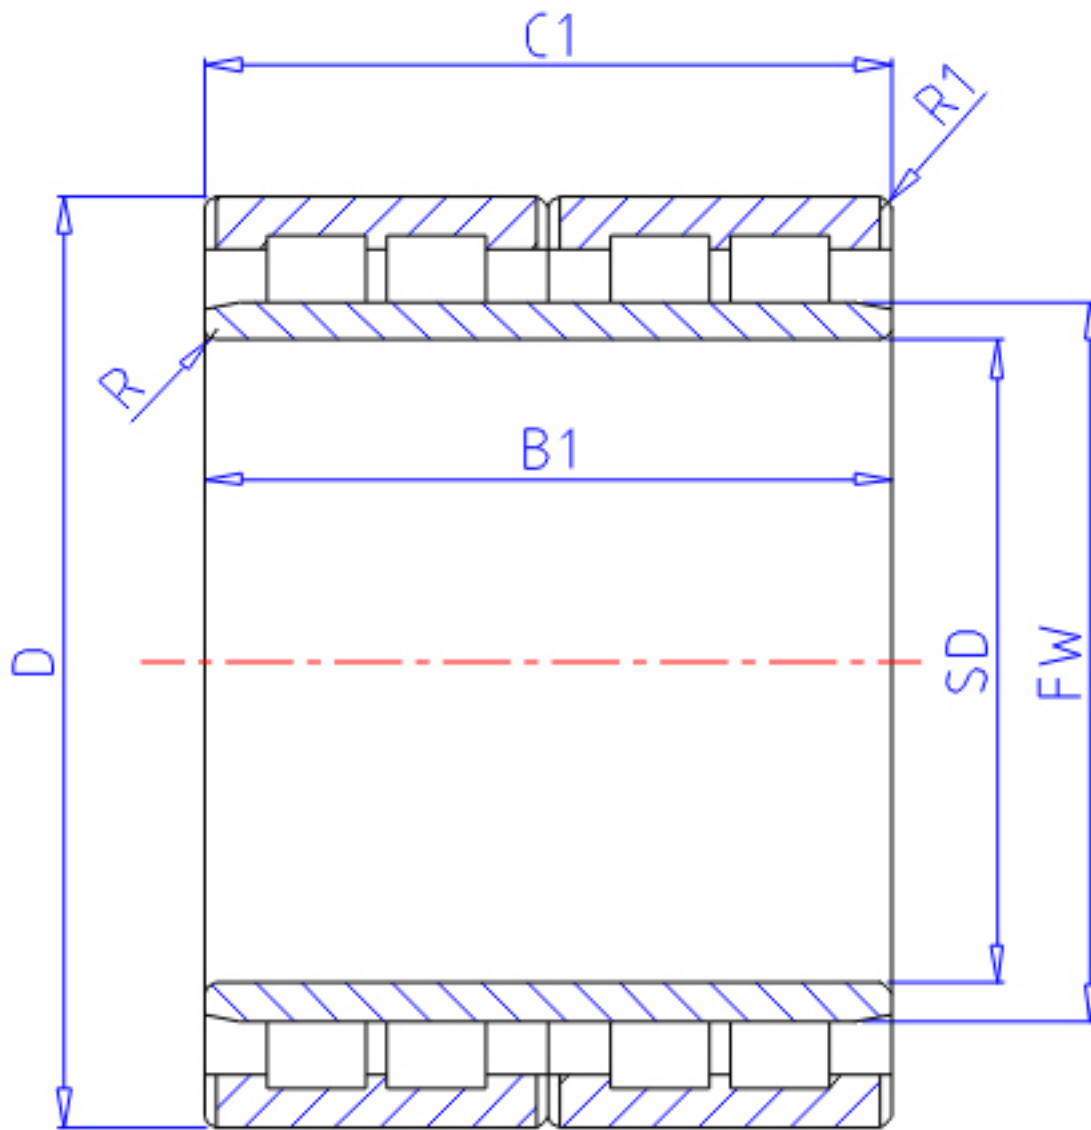

## NTN E-4R6017参数

主要尺寸	SD	300	mm	-
	D	420	mm	外径
	B1	240	mm	宽度
	C1	240	mm	-
	R	3	mm	(最小)
	R2	3.0	mm	(最小)
	R1	3.0	mm	(最小)
型号	ORDER	E-4R6017		型号
基本额定载荷	CR	2020000	N	动载荷
	COR	5450000	N	静载荷
	CRF	206 000	kgf	动载荷
	CORF	555 000	kgf	静载荷
尺寸	FW	334	mm	-
重量	MASS	106000	g	重量

## NTN E-4R6017图片

参考资料:<http://www.sozhou.com/p/a9c7267a.html>