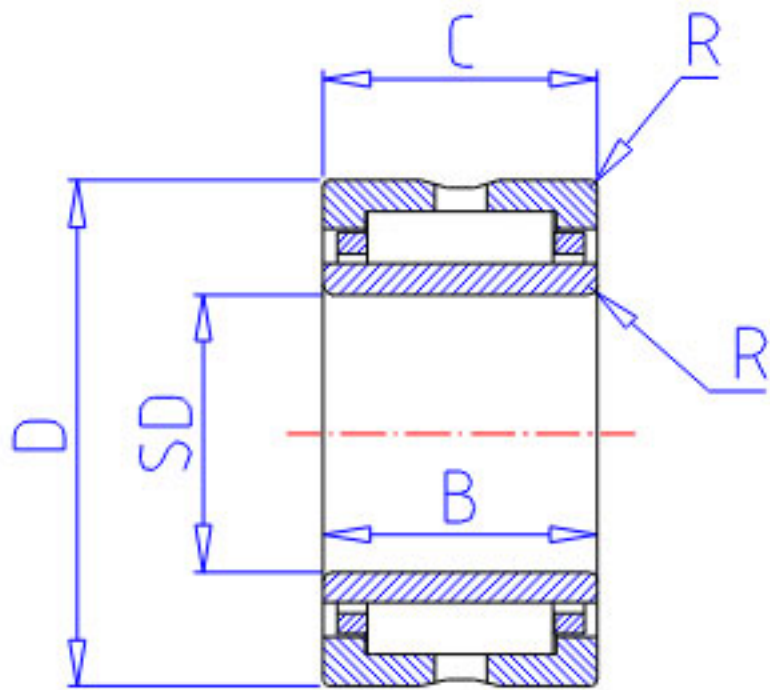

参考资料:<http://www.sozhou.com/p/a9f9246b.html>