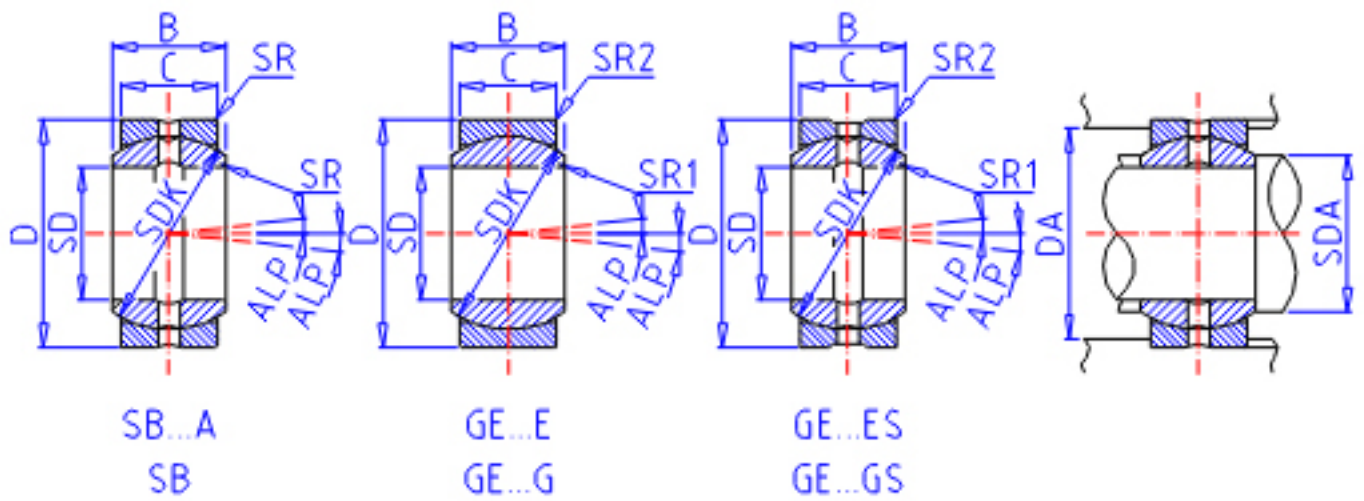

IKO GE 8G参数

轴径	STDRT	8	mm	轴径	
型号	ORDER	GE 8G		型号	
重量	MASS	20	g	重量	
主要尺寸	SD	8	mm	内径	
	D	19	mm	外径	
	B	11	mm	宽度	
	C	6	mm	宽度	
	SDK	16.0	mm	-	
	SR	0.0	mm	(最小)	
	SR1	0.3	mm	(最小)	
容许倾斜角度	SR2	0.3	mm	(最小)	
	ALP	21		容许倾斜角度	
	安装尺寸	SDAMIN	10.5	mm	(最小)
SDAMAX		11.5	mm	(最大)	
DAMAX		16.5	mm	(最大)	
DAMIN		15.5	mm	(最小)	
动态负载容量	CD	9410	N	动态负载容量	
静态负载容量	CS	56500	N	静态负载容量	

IKO GE 8G图片

参考资料:<http://www.sozhou.com/p/aa458693.html>