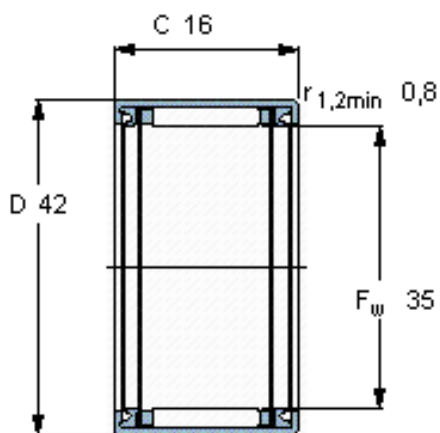

### SKF HK 3516.2RS参数

主要尺寸	$F_w$	35	mm	-
	D	42	mm	-
	C	16	mm	-
基本额定载荷	C	12500	N	动载荷
	$C_0$	21600	N	静载荷
疲劳载荷极限	$P_u$	2450	N	-
额定转速	参考转速	-	r/min	-
	极限转速	5000	r/min	-
重量	重量	32	g	-
型号	型号	HK 3516.2RS	-	-

#### 适宜的附件

IR内圈 IR 30x35x17  
LR内圈 LR 30x35x16.5  
G密封件 -  
SD密封件：