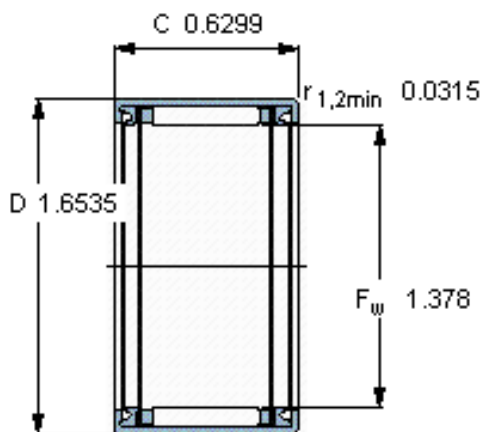

### SKF HK 3516.2RS参数

主要尺寸	$F_w$	35	mm	-
	D	42	mm	-
	C	16	mm	-
基本额定载荷	C	12500	N	动载荷
	$C_0$	21600	N	静载荷
疲劳载荷极限	$P_u$	2450	N	-
额定转速	参考转速	-	r/min	-
	极限转速	5000	r/min	-
重量	重量	32	g	-
型号	型号	HK 3516.2RS	-	-

#### 适宜的附件

IR内圈 IR 30x35x17  
LR内圈 LR 30x35x16.5  
G密封件 -  
SD密封件：