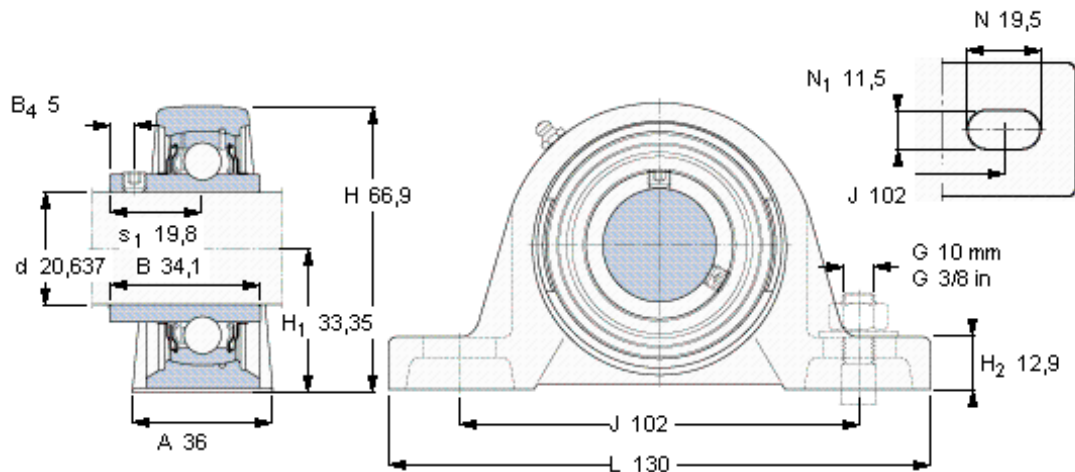

### SKF SYH 13/16 TF参数

主要尺寸	d	20.637	mm	-
	A	36	mm	-
	H	66.9	mm	-
	H <sub>1</sub>	33.35	mm	-
	L	130	mm	-
基本额定载荷	C	14000	N	动载荷
	C <sub>0</sub>	7800	N	静载荷
极限转速	带h6轴公差	7000	r/min	-
重量	重量	820	g	-
型号	轴承单元	SYH 13/16 TF	-	-
	轴承座	SYH 505 U	-	-
	轴承	YAR 205-013-2F	-	-

### SKF SYH 13/16 TF图片

平头螺钉  
适宜的止动环 [Nm]  
六角键销尺寸 [mm]

1/4-28x1/4  
4  
3,175

参考资料: <http://www.sozhou.com/p/aafd96a5.html>

平头螺钉

适宜的止动环 [Nm]

六角键销尺寸 [mm]

1/4-28x1/4