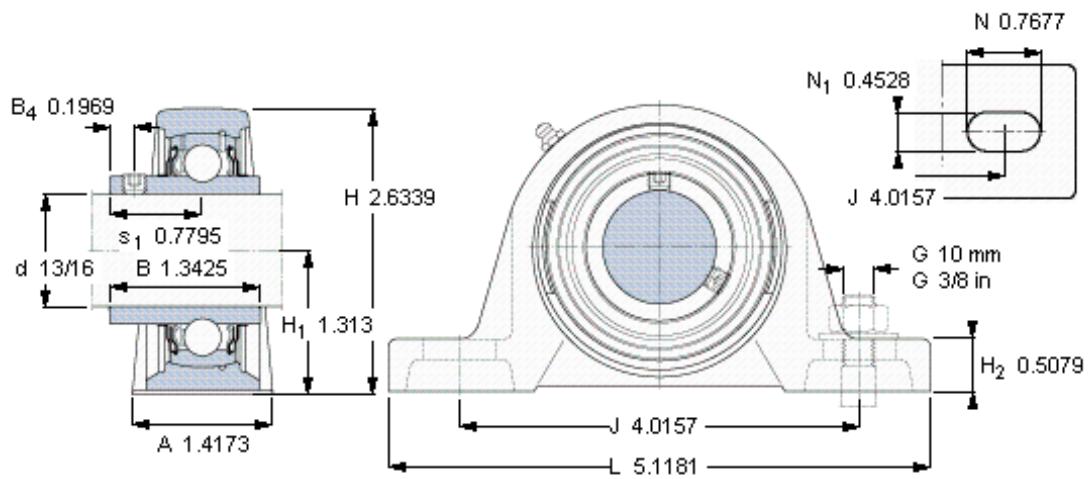

### SKF SYH 13/16 TF参数

主要尺寸	d	20.637	mm	-
	A	36	mm	-
	H	66.9	mm	-
	H <sub>1</sub>	33.35	mm	-
	L	130	mm	-
基本额定载荷	C	14000	N	动载荷
	C <sub>0</sub>	7800	N	静载荷
极限转速	带h6轴公差	7000	r/min	-
重量	重量	820	g	-
型号	轴承单元	SYH 13/16 TF	-	-
	轴承座	SYH 505 U	-	-
	轴承	YAR 205-013-2F	-	-

### SKF SYH 13/16 TF图片

平头螺钉  
适宜的止动环 [Nm]  
六角键销尺寸 [mm]

1/4-28x1/4  
4  
3,175

参考资料: <http://www.sozhou.com/p/aafd96a5.html>

平头螺钉

适宜的止动环 [Nm]

六角键销尺寸 [mm]

1/4-28x1/4