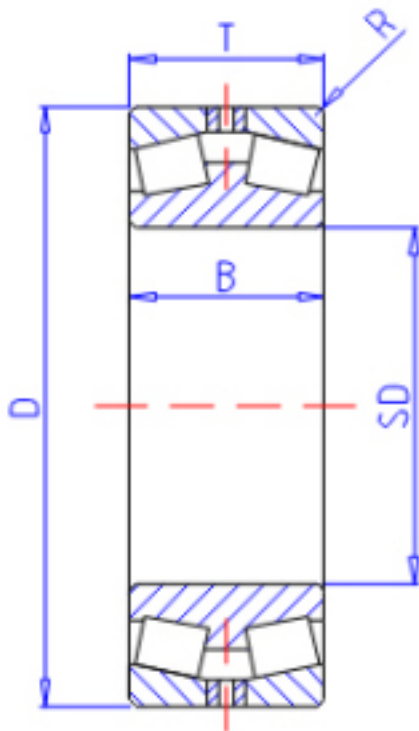

KOYO 45236参数

主要尺寸	SD	180	mm	内径
	D	280	mm	外径
	T	74	mm	-
	B	74.000	mm	宽度
	R	2.5	mm	(最小)
型号	ORDER	45236		型号
基本额定载荷	CR	575000	N	动载荷
	C0	1050000	N	静载荷

KOYO 45236图片

参考资料:<http://www.sozhou.com/p/ab052efa.html>