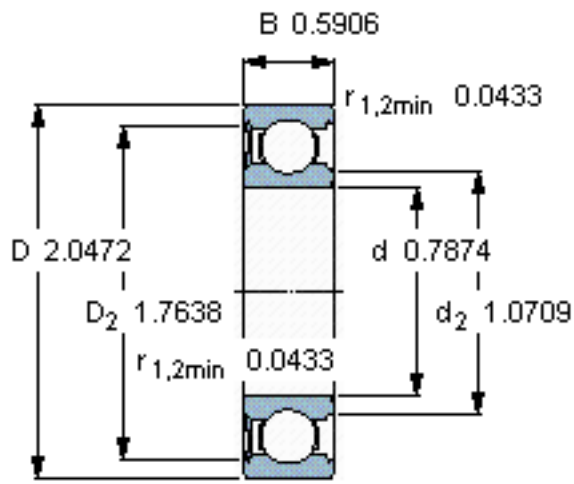

计算系数

k_r 0,03

f_0 12