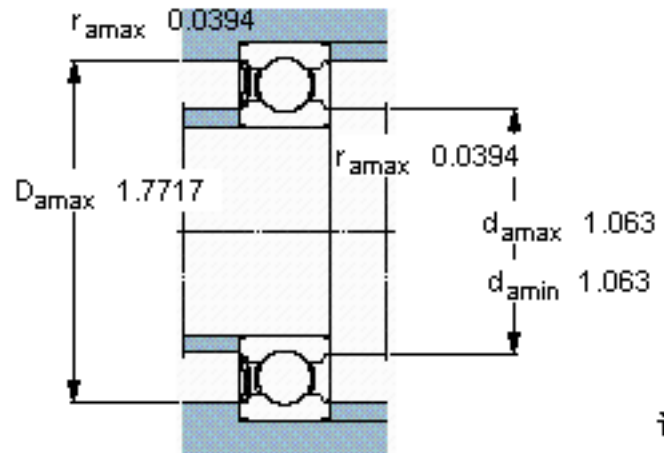

计算系数

k_r 0,03

f_0 12