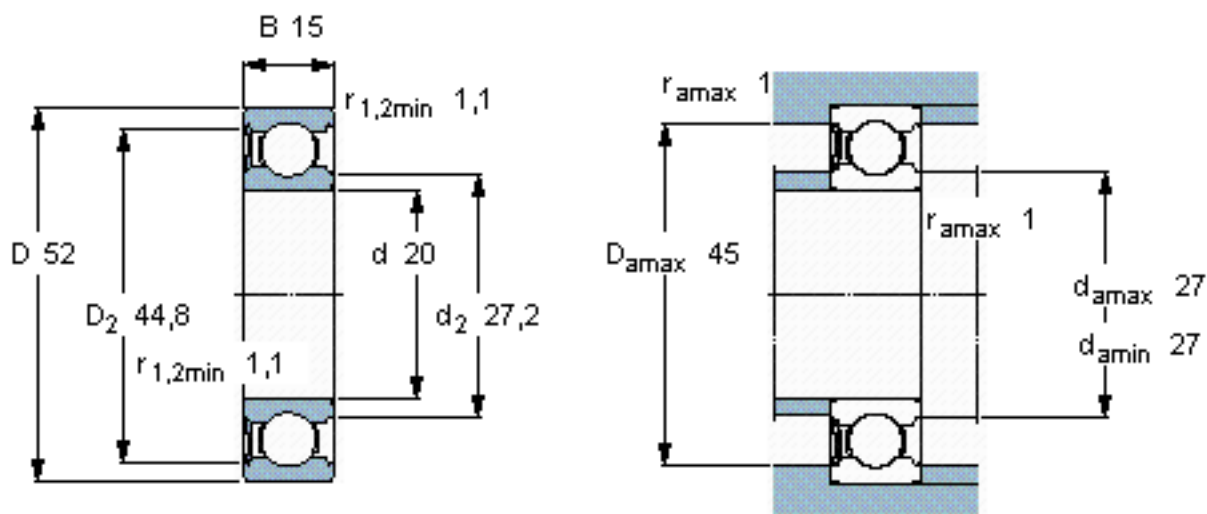

SKF 6304-RSL *参数

主要尺寸	d	20	mm	-
	D	52	mm	-
	B	15	mm	-
基本额定载荷	C	16800	N	动载荷
	C_0	7800	N	静载荷
疲劳载荷极限	P_u	335	N	-
额定转速	参考转速	30000	r/min	-
	极限转速	19000	r/min	-
重量	重量	140	g	-
型号	* SKF 探索者轴承	6304-RSL *	-	-

SKF 6304-RSL *图片