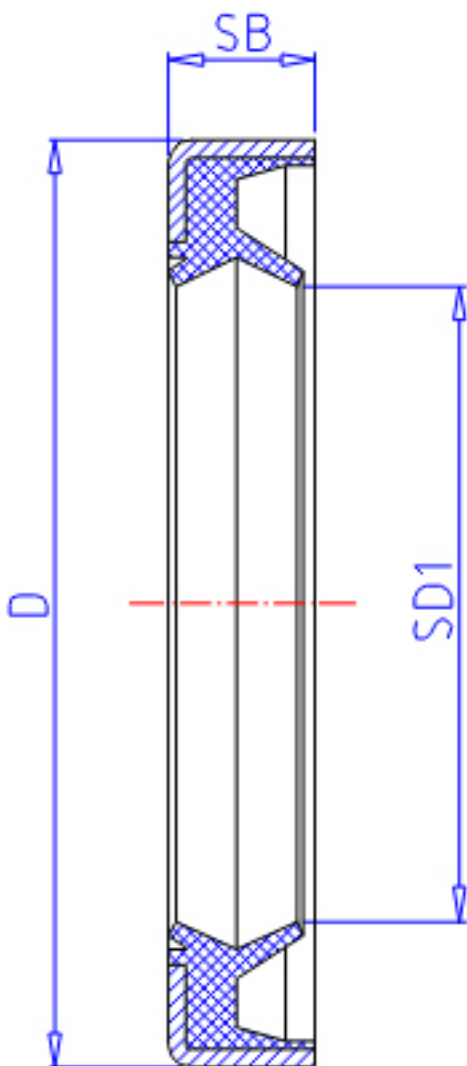

### IKO DS 32456参数

轴径	STDRT	32	mm	轴径
型号	ORDER	DS 32456		型号
主要尺寸	SD1	32	mm	-
	D	45	mm	外径
	SB	6	mm	-

### IKO DS 32456图片

参考资料:<http://www.sozhou.com/p/acd5f136.html>