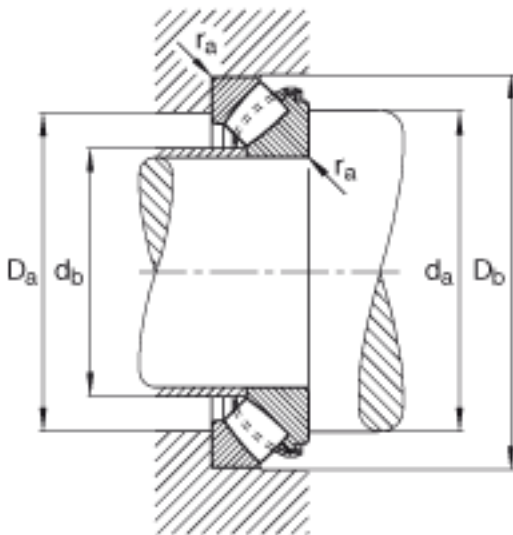

FAG 29332-E1参数

尺寸	d	160	mm	-	
	D	270	mm	-	
	T	67	mm	-	
	A	92	mm	-	
	D ₁	203	mm	-	
	D _{a max}	236	mm	-	
	D _{b min}	274	mm	-	
	d ₁	248	mm	-	
	d _{a min}	215	mm	-	
	d _{b max}	170	mm	-	
	d _{b1 max}	176	mm	-	
	r _{a max}	2.5	mm	-	
	r _{min}	3	mm	-	
	T ₁	33	mm	-	
	T ₃	42	mm	-	
	T ₅	59.5	mm	-	
	重量	m	14000	g	质量
	基本额定载荷	C _a	1220000	N	基本额定动载荷, 轴向
		C _{0a}	3550000	N	基本额定静载荷, 轴向
	极限转速	n _G	2500	r/min	极限转速
参考转速	n _B	1330	r/min	参考速度	
疲劳极限载荷	C _{ua}	435000	N	疲劳极限载荷, 轴向	

FAG 29332-E1图片

参考资料: <http://www.sozhou.com/p/acde0eb3.html>