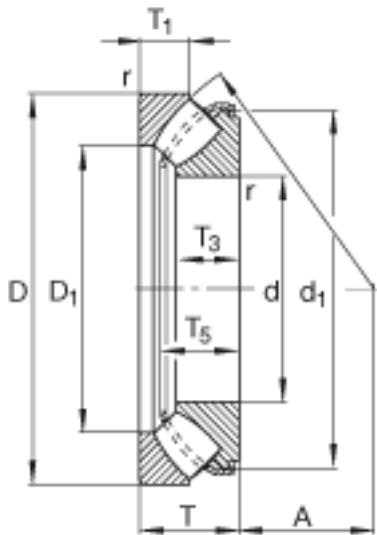

FAG 29332-E1参数

尺寸	d	160	mm	-	
	D	270	mm	-	
	T	67	mm	-	
	A	92	mm	-	
	D ₁	203	mm	-	
	D _{a max}	236	mm	-	
	D _{b min}	274	mm	-	
	d ₁	248	mm	-	
	d _{a min}	215	mm	-	
	d _{b max}	170	mm	-	
	d _{b1 max}	176	mm	-	
	r _{a max}	2.5	mm	-	
	r _{min}	3	mm	-	
	T ₁	33	mm	-	
	T ₃	42	mm	-	
	T ₅	59.5	mm	-	
	重量	m	14000	g	质量
	基本额定载荷	C _a	1220000	N	基本额定动载荷, 轴向
		C _{0a}	3550000	N	基本额定静载荷, 轴向
	极限转速	n _G	2500	r/min	极限转速
参考转速	n _B	1330	r/min	参考速度	
疲劳极限载荷	C _{ua}	435000	N	疲劳极限载荷, 轴向	

FAG 29332-E1图片

参考资料: <http://www.sozhou.com/p/acde0eb3.html>