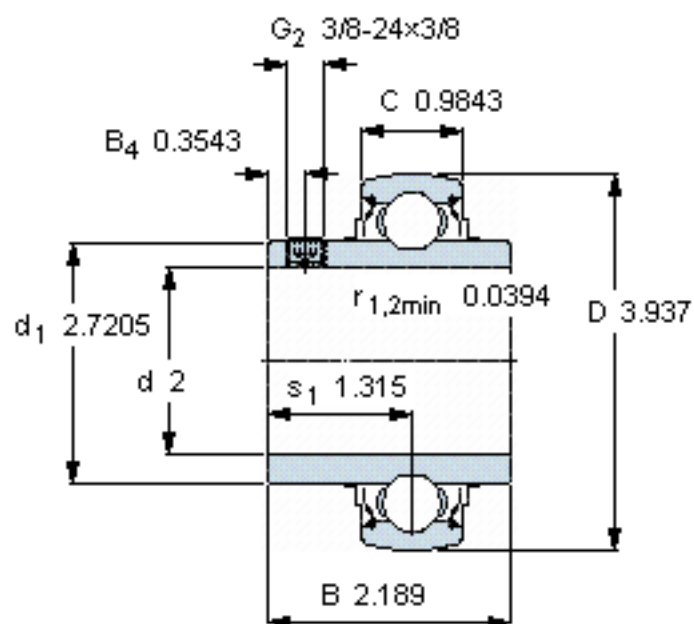

SKF YAR 211-200-2FW/VA228参数

主要尺寸	d	50.8	mm	-
	D	100	mm	-
	B	55.6	mm	-
	C	25	mm	-
基本额定载荷	C_0	29000	N	静载荷
重量	重量	940	g	-
型号	型号	YAR 211-200-2FW/VA228	-	-

SKF YAR 211-200-2FW/VA228图片

六角键销尺寸 [mm]

4,7625

推荐的紧固扭矩 [Nm]

16,5

参考资料: <http://www.sozhou.com/p/ad30c6e7.html>

六角键销尺寸 [mm]

4,7625

推荐的紧固扭矩 [Nm]

16,5