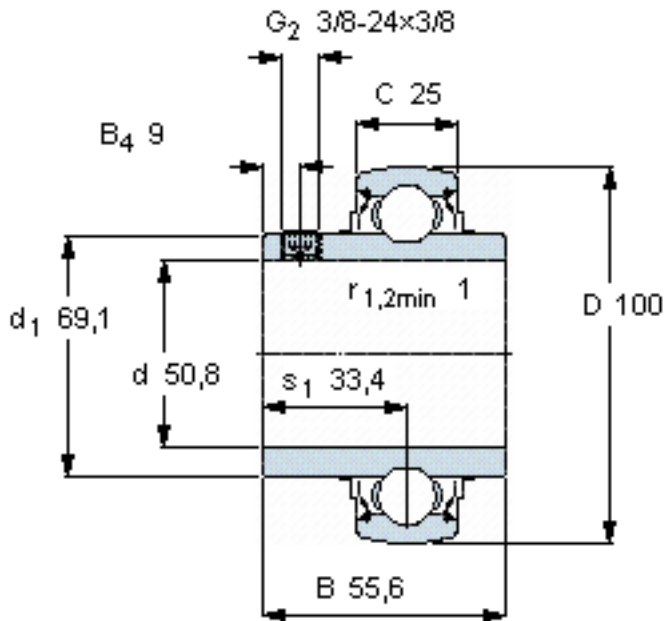

SKF YAR 211-200-2FW/VA228参数

主要尺寸	d	50.8	mm	-
	D	100	mm	-
	B	55.6	mm	-
	C	25	mm	-
基本额定载荷	C_0	29000	N	静载荷
重量	重量	940	g	-
型号	型号	YAR 211-200-2FW/VA228	-	-

SKF YAR 211-200-2FW/VA228图片

六角键销尺寸 [mm]

4,7625

推荐的紧固扭矩 [Nm]

16,5

参考资料: <http://www.sozhou.com/p/ad30c6e7.html>

六角键销尺寸 [mm]

4,7625

推荐的紧固扭矩 [Nm]

16,5