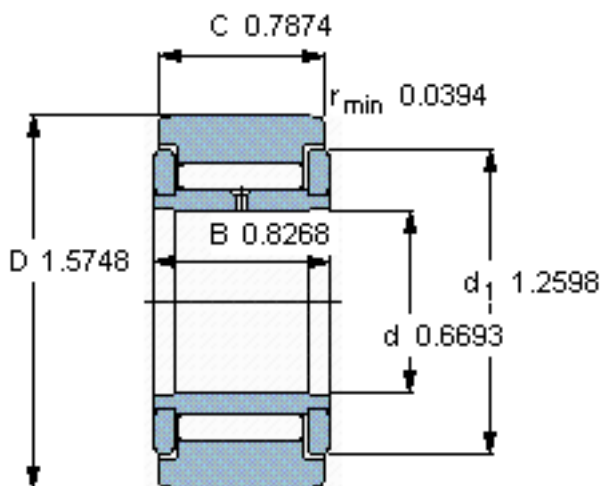

SKF NATV 17参数

主要尺寸	D	40	mm	-
	d	17	mm	-
	C	20	mm	-
基本额定载荷	C	14200	N	动载荷
	C_0	26500	N	静载荷
疲劳载荷极限	P_u	3100	N	-
最大径向载荷	F_r	17000	N	-
	F_{0r}	24500	N	-
极限转速	极限转速	2200	r/min	-
重量	重量	150	g	-
型号	型号	NATV 17	-	-

SKF NATV 17图片

参考资料:<http://www.sozhou.com/p/ae2aa563.html>