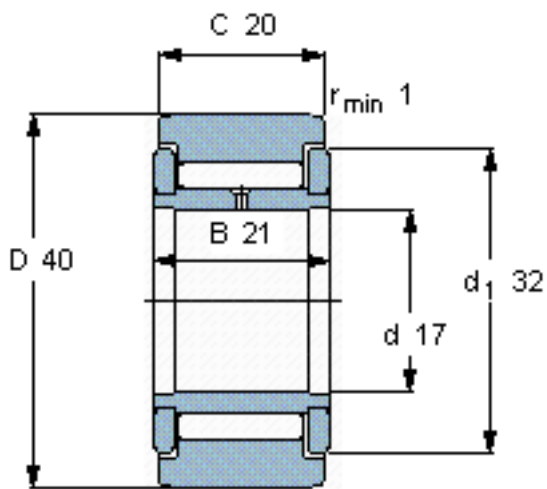

SKF NATV 17参数

主要尺寸	D	40	mm	-
	d	17	mm	-
	C	20	mm	-
基本额定载荷	C	14200	N	动载荷
	C_0	26500	N	静载荷
疲劳载荷极限	P_u	3100	N	-
最大径向载荷	F_r	17000	N	-
	F_{0r}	24500	N	-
极限转速	极限转速	2200	r/min	-
重量	重量	150	g	-
型号	型号	NATV 17	-	-

SKF NATV 17图片

参考资料:<http://www.sozhou.com/p/ae2aa563.html>