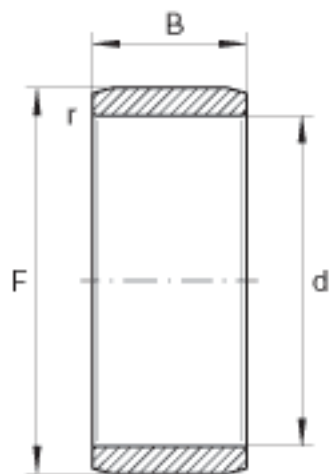

INA IR22X26X16参数

尺寸	d	22	mm	-
	F	26	mm	滚道公差 F ( m) : 0 / -12
	B	16	mm	-
	r <sub>min</sub>	0.3	mm	-
重量	m	18.2	g	质量

INA IR22X26X16图片

参考资料:<http://www.sozhou.com/p/af2fb919.html>