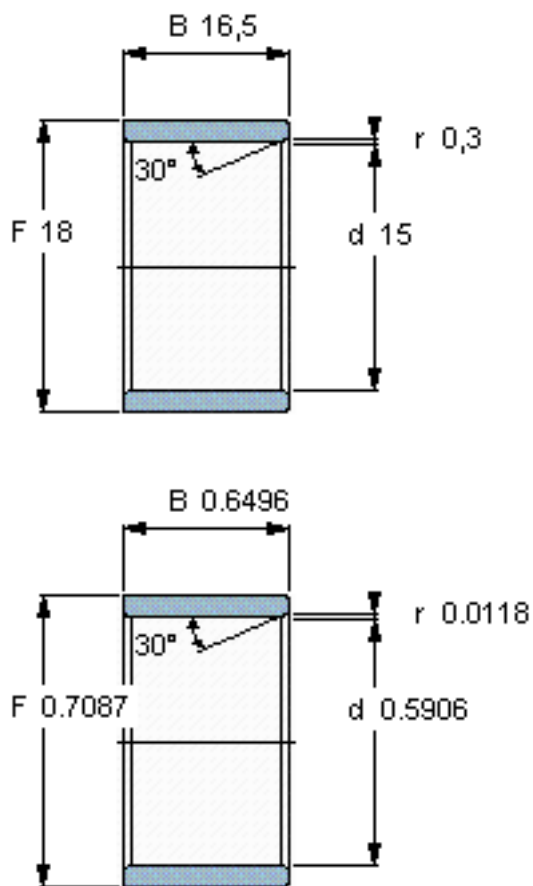

SKF LR 15x18x16.5参数

主要尺寸	d	15	mm	-
	F	18	mm	-
	B	16.5	mm	-
	最小	0.3	mm	-
重量	重量	10	g	-
型号	型号	LR 15x18x16.5	-	-

SKF LR 15x18x16.5图片

参考资料:<http://www.sozhou.com/p/b00ace20.html>