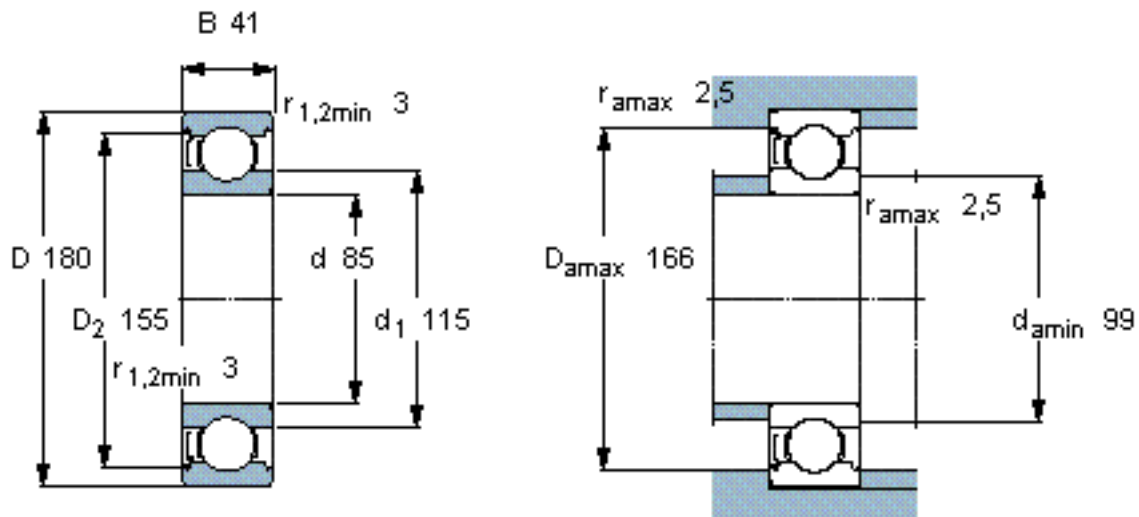

SKF 6317-Z/W64 *参数

主要尺寸	d	85	mm	-
	D	180	mm	-
	B	41	mm	-
基本额定载荷	C	140000	N	动载荷
	C_0	96500	N	静载荷
疲劳载荷极限	P_u	3550	N	-
极限转速	极限转速	2300	r/min	-
重量	重量	4250	g	-
型号	* SKF 探索者轴承	6317-Z/W64 *	-	-

SKF 6317-Z/W64 *图片