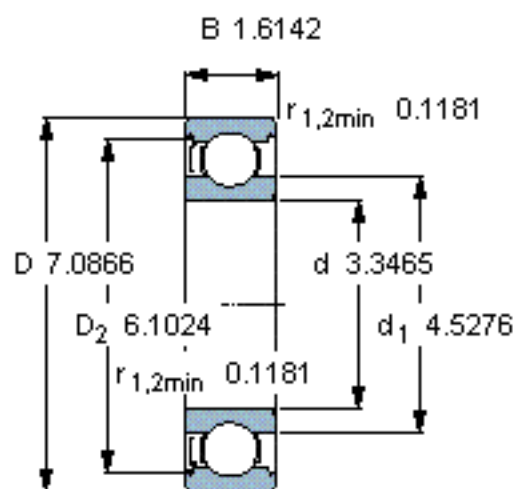

计算系数

k_r 0,03

f_0 13