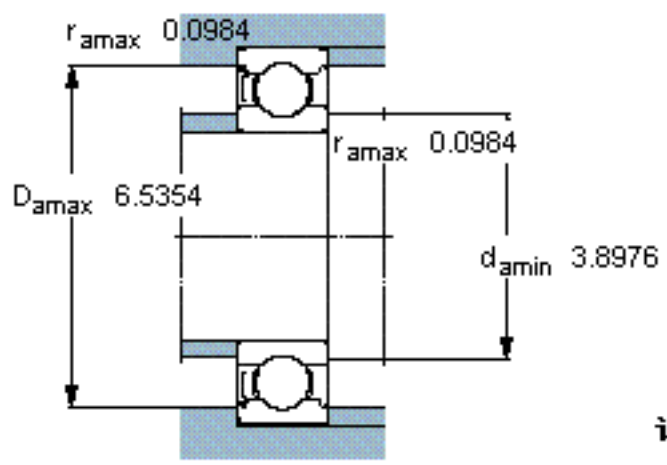

计算系数

k_r 0,03

f_0 13