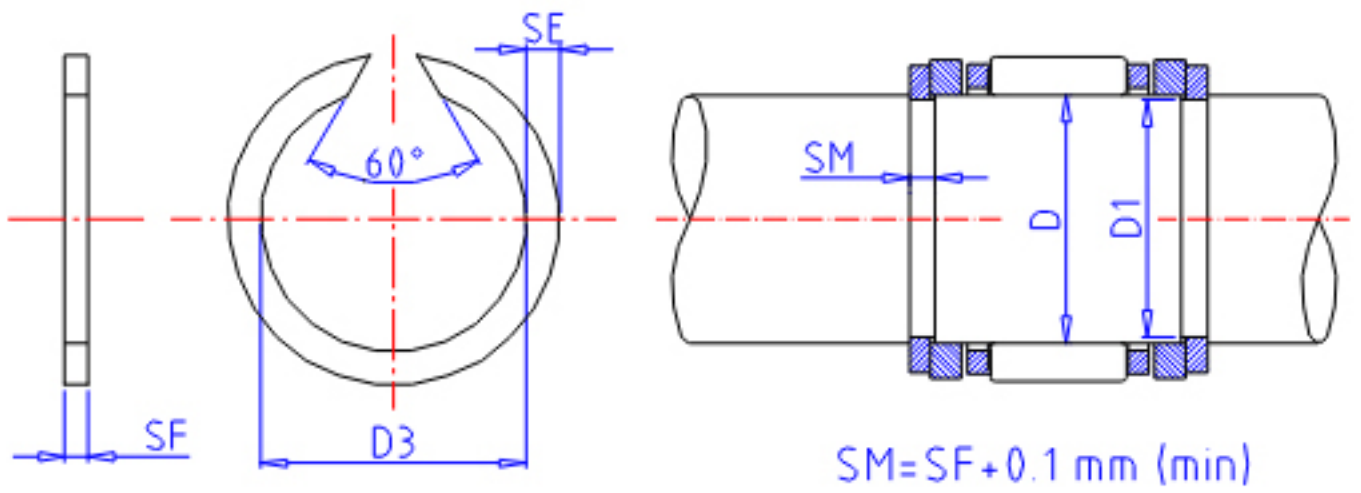

IKO WR 15参数

型号	ORDER	WR 15		型号
主要尺寸	D	15	mm	轴径
	D3	14.0	mm	(最大)
	SE	1.75	mm	宽度
	SF	1.2	mm	-
	D1	14.4	mm	沟的直径
	TOL	0/-0.11	mm	尺寸公差

IKO WR 15图片

参考资料:<http://www.sozhou.com/p/b0992cfd.html>