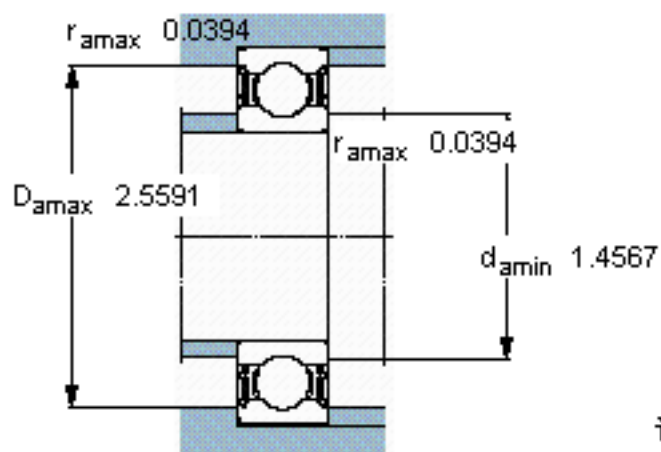

计算系数

k_r 0,03

f_0 13