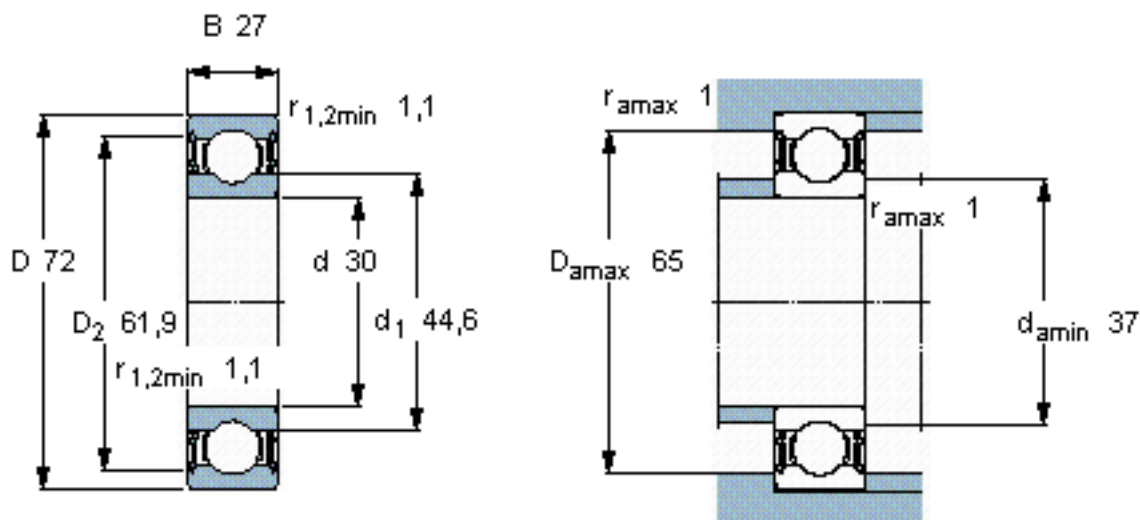

SKF 62306-2RS1/W64参数

主要尺寸	d	30	mm	-
	D	72	mm	-
	B	27	mm	-
基本额定载荷	C	28100	N	动载荷
	C_0	16000	N	静载荷
疲劳载荷极限	P_u	670	N	-
极限转速	极限转速	4700	r/min	-
重量	重量	480	g	-
型号	* SKF 探索者轴承	62306-2RS1/W64	-	-

SKF 62306-2RS1/W64图片