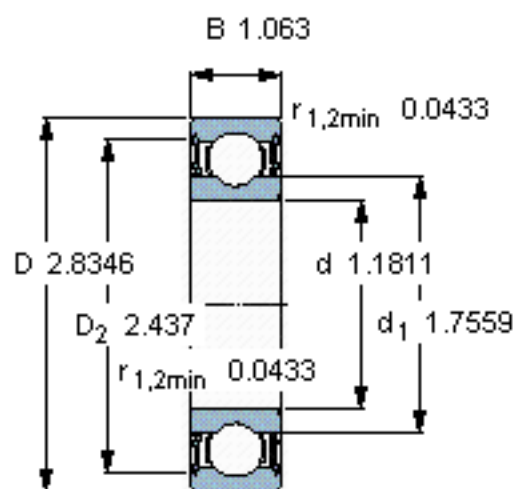

计算系数

k_r 0,03

f_0 13