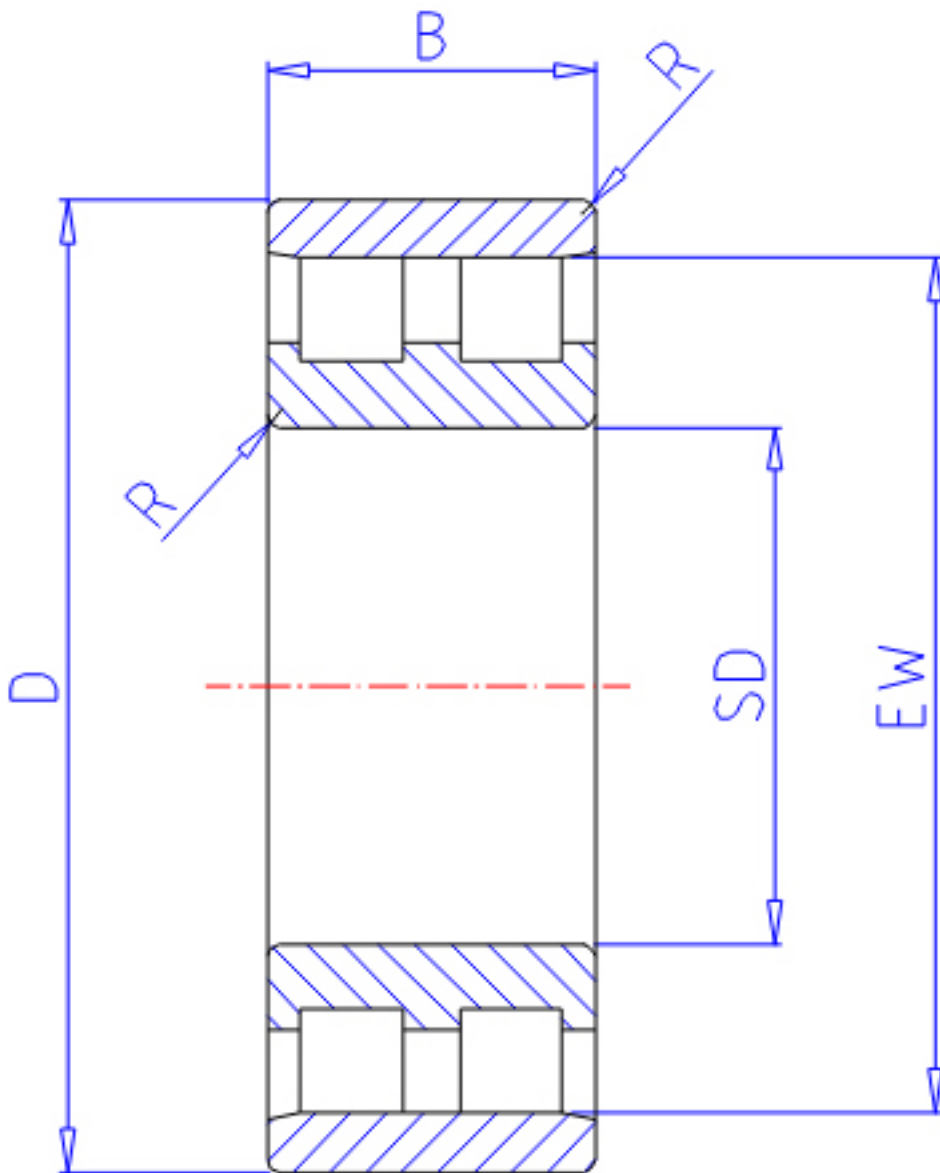

NTN NN4934参数

主要尺寸	SD	170	mm	-
	D	230	mm	外径
	B	60	mm	宽度
	R	2.0	mm	(最小)
型号	ORDER	NN4934		型号
基本额定载荷	CR	360000	N	动载荷
	COR	765000	N	静载荷
	CRF	37 000	kgf	动载荷
	CORF	78 000	kgf	静载荷
极限转速	LSG	2 500	r/min	脂润滑
	LSO	2 900	r/min	油润滑
尺寸	FW	188.5	mm	-
	EW	216.5	mm	-
重量	MASS	6560	g	重量
安装尺寸	DA1	179	mm	(最小)
	DB1	184	mm	(最小)
	DC	186	mm	(最大)
	DD	192	mm	(最小)
	DA	221	mm	(最大)
	DB2	221	mm	(最大)
	BB	218.5	mm	(最小)
	RAS	2	mm	(最大)

NTN NN4934图片

参考资料:<http://www.sozhou.com/p/b12a6410.html>