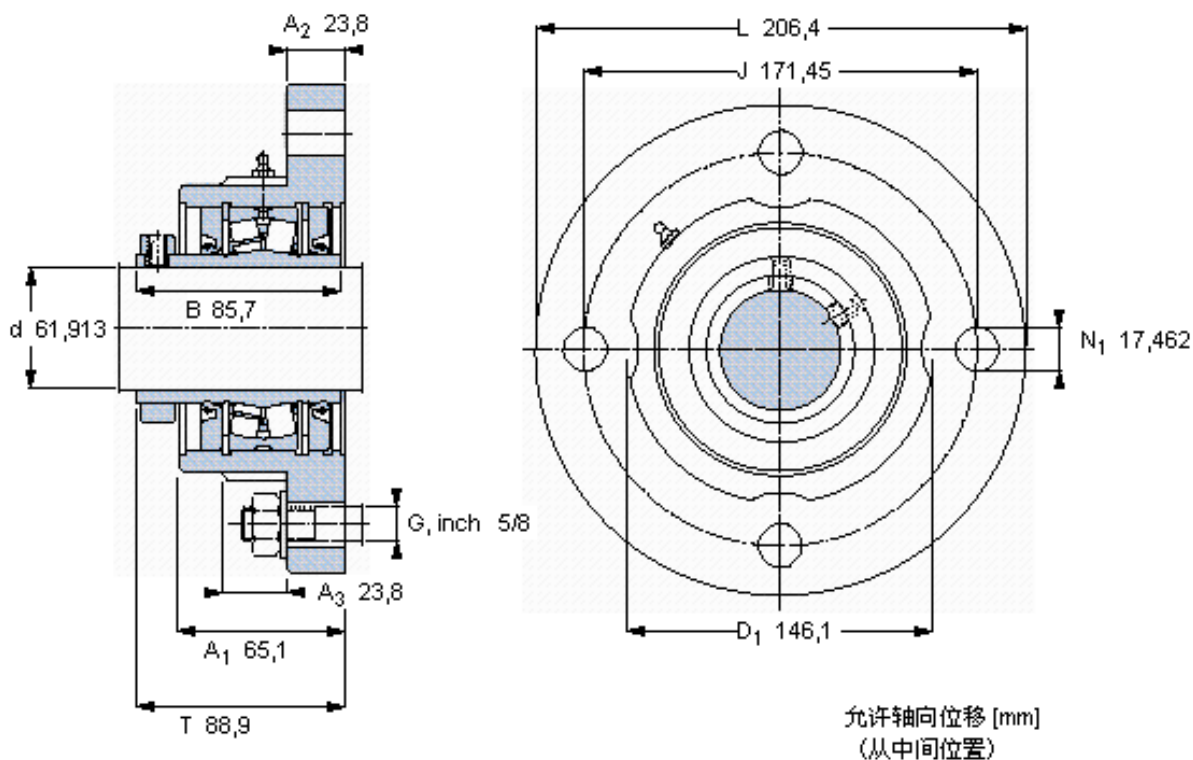

SKF FYR 2.7/16-3参数

主要尺寸	d	61.913	mm	-
	A ₁	65.1	mm	-
	J	171.45	mm	-
	L	206.4	mm	-
	T	88.9	mm	-
基本额定载荷	C	148000	N	动载荷
	C ₀	183000	N	静载荷
极限转速	极限转速	1800	r/min	-
重量	重量	6120	g	-
型号	型号	FYR 2.7/16-3	-	-
基本轴承型号	基本轴承型号	22213	-	-

SKF FYR 2.7/16-3图片

参考资料:<http://www.sozhou.com/p/b12f5b18.html>

允许轴向位移 [mm]
 (从中间位置)