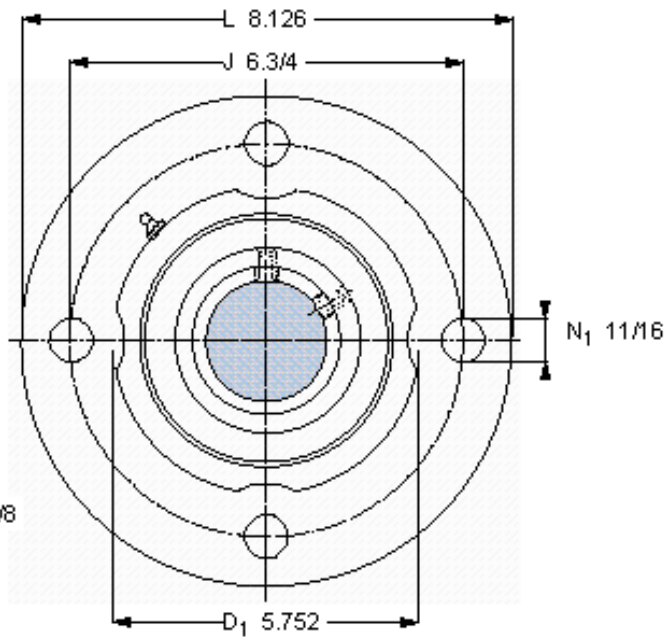

SKF FYR 2.7/16-3参数

主要尺寸	d	61.913	mm	-
	A ₁	65.1	mm	-
	J	171.45	mm	-
	L	206.4	mm	-
	T	88.9	mm	-
基本额定载荷	C	148000	N	动载荷
	C ₀	183000	N	静载荷
极限转速	极限转速	1800	r/min	-
重量	重量	6120	g	-
型号	型号	FYR 2.7/16-3	-	-
基本轴承型号	基本轴承型号	22213	-	-

SKF FYR 2.7/16-3图片

参考资料:<http://www.sozhou.com/p/b12f5b18.html>

允许轴向位移 [mm]
 (从中间位置)