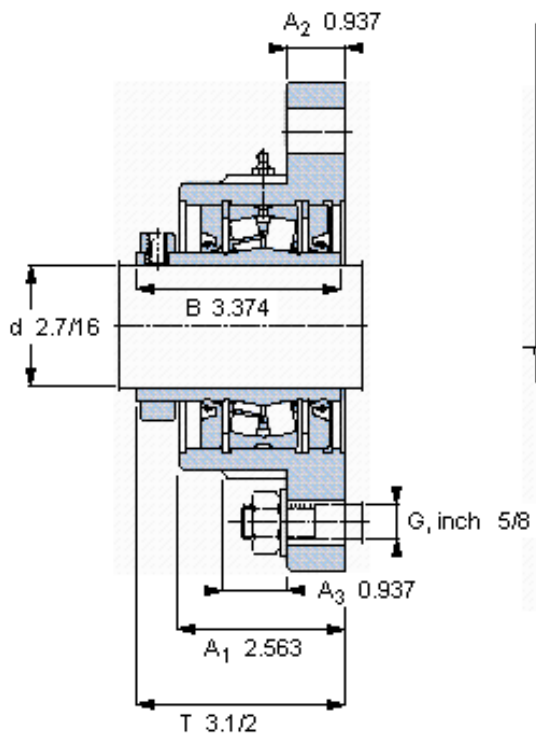

SKF FYR 2.7/16-3参数

主要尺寸	d	61.913	mm	-
	A ₁	65.1	mm	-
	J	171.45	mm	-
	L	206.4	mm	-
	T	88.9	mm	-
基本额定载荷	C	148000	N	动载荷
	C ₀	183000	N	静载荷
极限转速	极限转速	1800	r/min	-
重量	重量	6120	g	-
型号	型号	FYR 2.7/16-3	-	-
基本轴承型号	基本轴承型号	22213	-	-

SKF FYR 2.7/16-3图片

参考资料:<http://www.sozhou.com/p/b12f5b18.html>

允许轴向位移 [mm]
 (从中间位置)