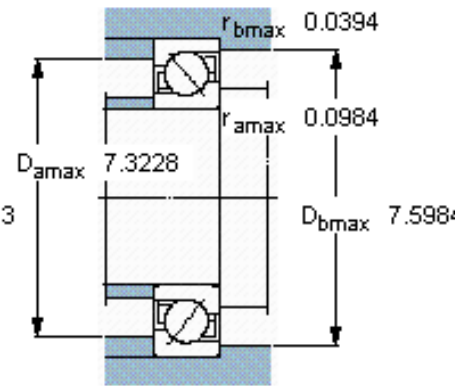

SKF 7319 BECBY参数

主要尺寸	d	95	mm	-
	D	200	mm	-
	B	45	mm	-
基本额定载荷	C	178000	N	动载荷
	C_0	163000	N	静载荷
疲劳载荷极限	P_u	5600	N	-
额定转速	参考转速	3800	r/min	-
	极限转速	3800	r/min	-
重量	重量	6170	g	-
型号	* SKF 探索者轴承	7319 BECBY	-	-

SKF 7319 BECBY图片

参考资料:<http://www.sozhou.com/p/b1726d4d.html>

计算系数

k_r 0,1

k_a 1,6

e 1,14

X 0,35

Y 0,57