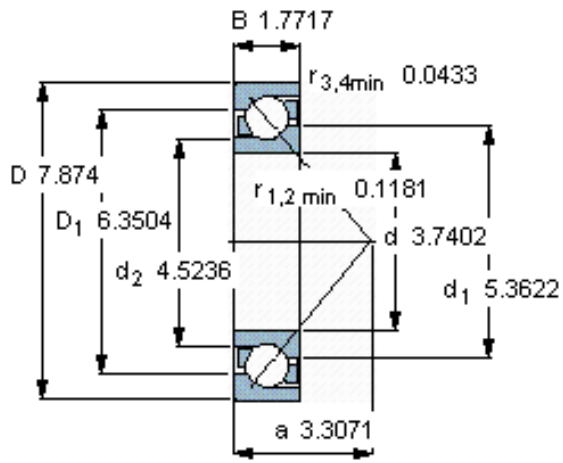

SKF 7319 BECBY参数

主要尺寸	d	95	mm	-
	D	200	mm	-
	B	45	mm	-
基本额定载荷	C	178000	N	动载荷
	C_0	163000	N	静载荷
疲劳载荷极限	P_u	5600	N	-
额定转速	参考转速	3800	r/min	-
	极限转速	3800	r/min	-
重量	重量	6170	g	-
型号	* SKF 探索者轴承	7319 BECBY	-	-

SKF 7319 BECBY图片

参考资料:<http://www.sozhou.com/p/b1726d4d.html>

计算系数

k_r 0,1

k_a 1,6

e 1,14

X 0,35

Y 0,57