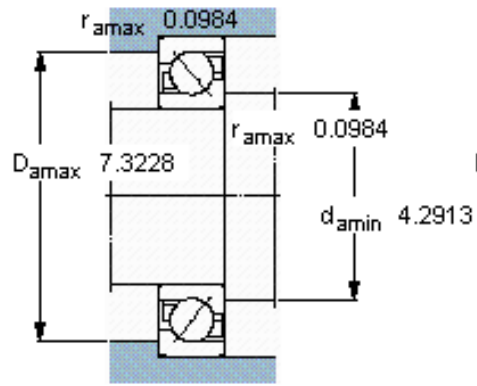

SKF 7319 BECBY参数

主要尺寸	d	95	mm	-
	D	200	mm	-
	B	45	mm	-
基本额定载荷	C	178000	N	动载荷
	C_0	163000	N	静载荷
疲劳载荷极限	P_u	5600	N	-
额定转速	参考转速	3800	r/min	-
	极限转速	3800	r/min	-
重量	重量	6170	g	-
型号	* SKF 探索者轴承	7319 BECBY	-	-

SKF 7319 BECBY图片

参考资料:<http://www.sozhou.com/p/b1726d4d.html>

计算系数

k_r 0,1

k_a 1,6

e 1,14

X 0,35

Y 0,57