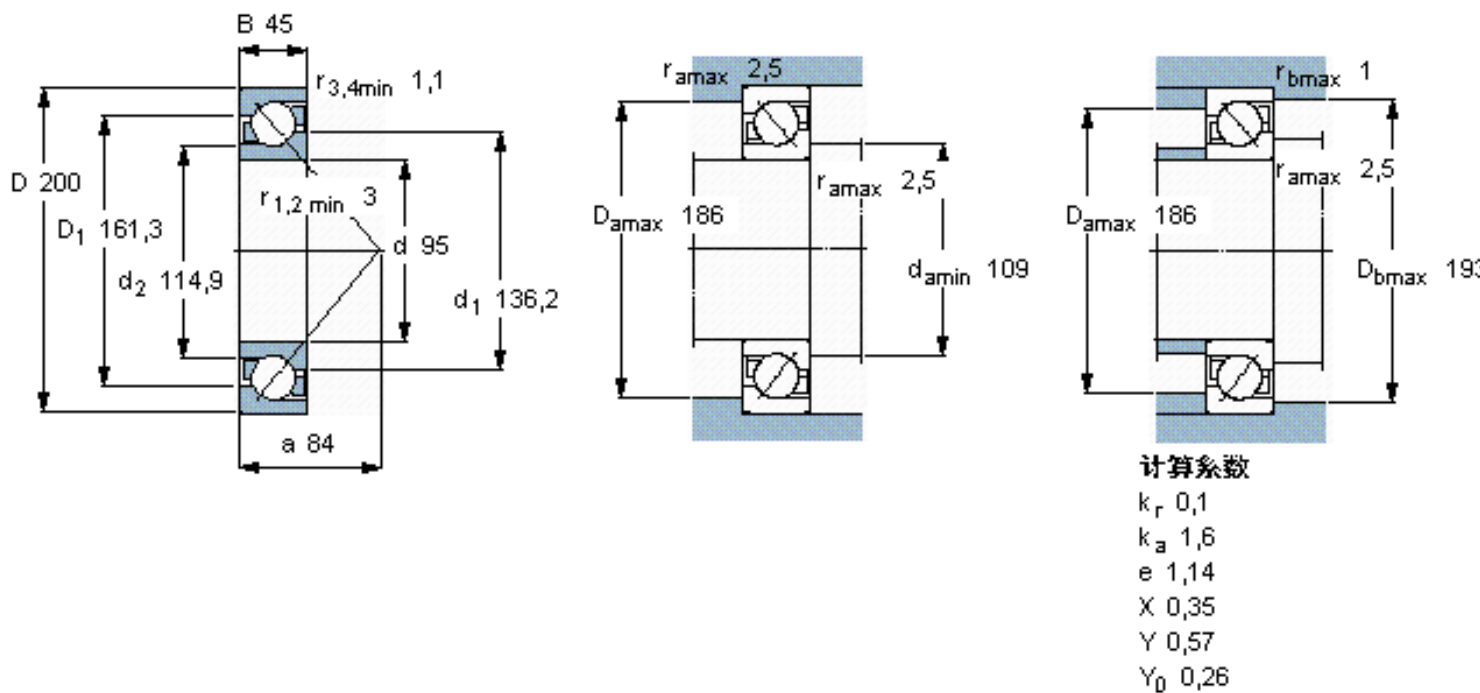

SKF 7319 BECBY参数

主要尺寸	d	95	mm	-
	D	200	mm	-
	B	45	mm	-
基本额定载荷	C	178000	N	动载荷
	C_0	163000	N	静载荷
疲劳载荷极限	P_u	5600	N	-
额定转速	参考转速	3800	r/min	-
	极限转速	3800	r/min	-
重量	重量	6170	g	-
型号	* SKF 探索者轴承	7319 BECBY	-	-

SKF 7319 BECBY图片

参考资料:<http://www.sozhou.com/p/b1726d4d.html>

计算系数

k_r 0,1

k_a 1,6

e 1,14

X 0,35

Y 0,57