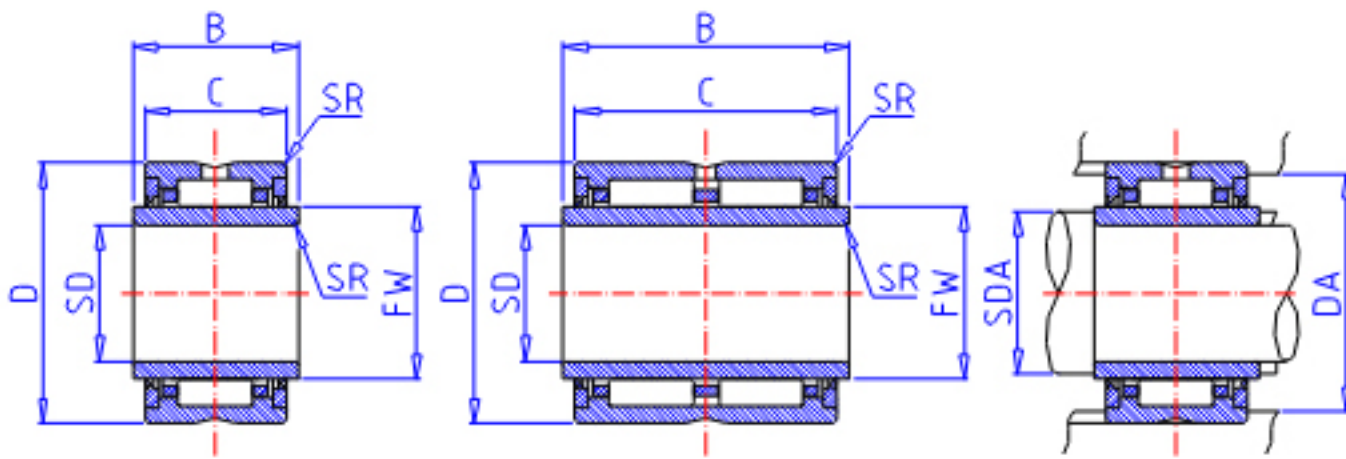

NA 49...UU
NA 69...UU (SD≦30)

NA 69...UU

参考资料:<http://www.sozhou.com/p/b2b19b8c.html>