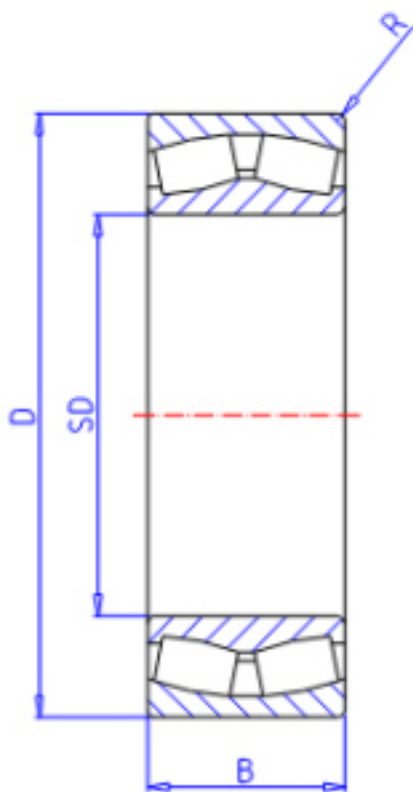

KOYO 23148RHA参数

主要尺寸	SD	240	mm	内径
	D	400	mm	外径
	B	128.0	mm	宽度
	R	4.0	mm	(最小)
型号	ORDER	23148RHA		型号
基本额定载荷	C	2260000	N	动载荷
	C0	3200000	N	静载荷
极限转速	NG	790	1/min	脂润滑
	NO	1000	1/min	油润滑

KOYO 23148RHA图片

参考资料:<http://www.sozhou.com/p/b317b335.html>