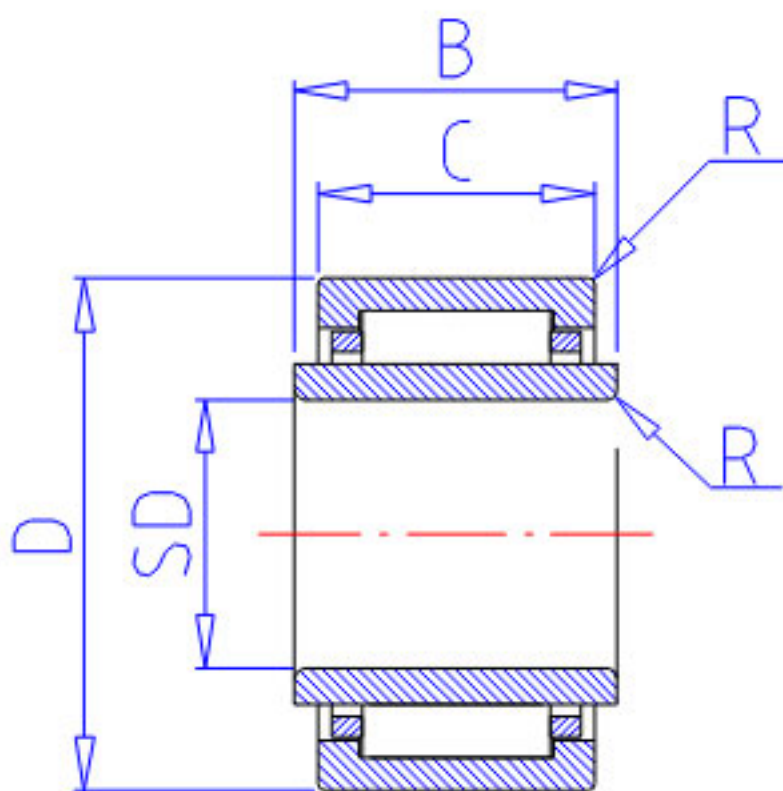

参考资料:<http://www.sozhou.com/p/b4f167f4.html>