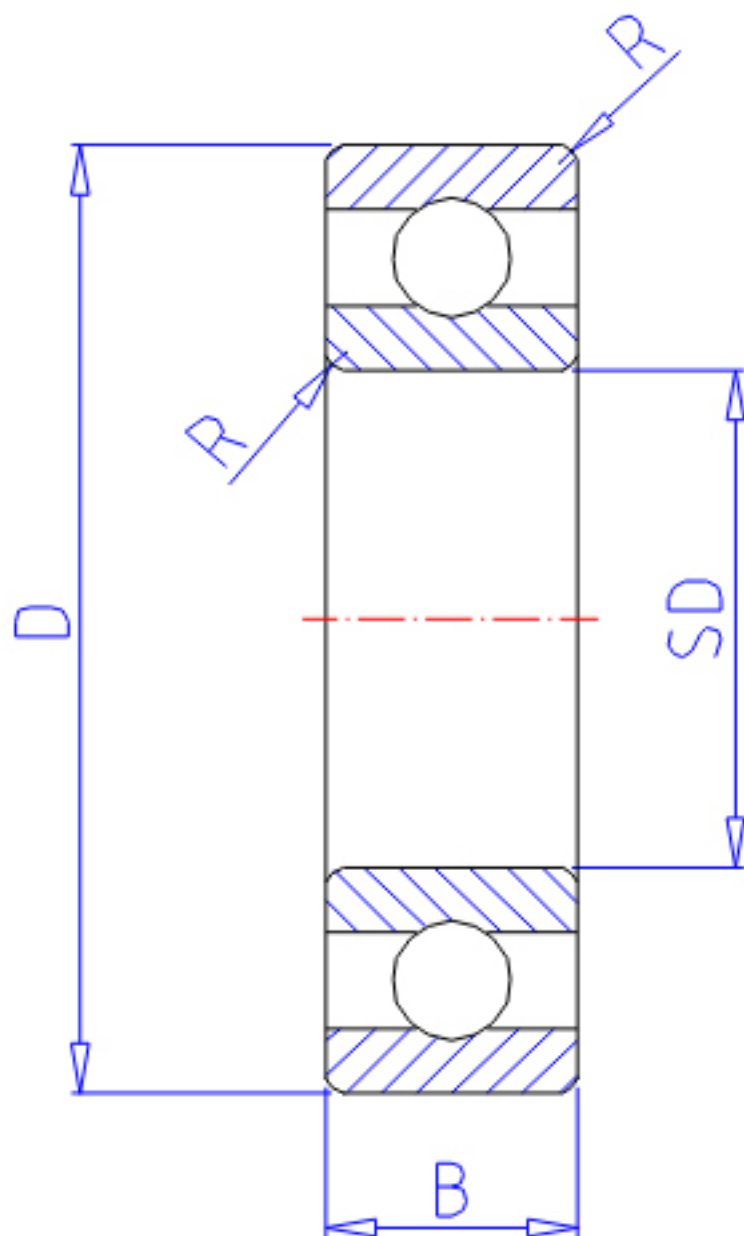

NTN 6880参数

主要尺寸	SD	400	mm	-
	D	500	mm	外径
	B	46	mm	宽度
	R	2.1	mm	-
型号	ORDER	6880		型号
基本额定载荷	CR	226000	N	动载荷
	COR	340000	N	静载荷
	CRF	23100	kgf	动载荷
	CORF	34500	kgf	静载荷
极限转速	LSG	1100	r/min	脂润滑
	LSO	1200	r/min	油润滑
重量	MASS	20600	g	重量

NTN 6880图片

参考资料:<http://www.sozhou.com/p/b56e7229.html>