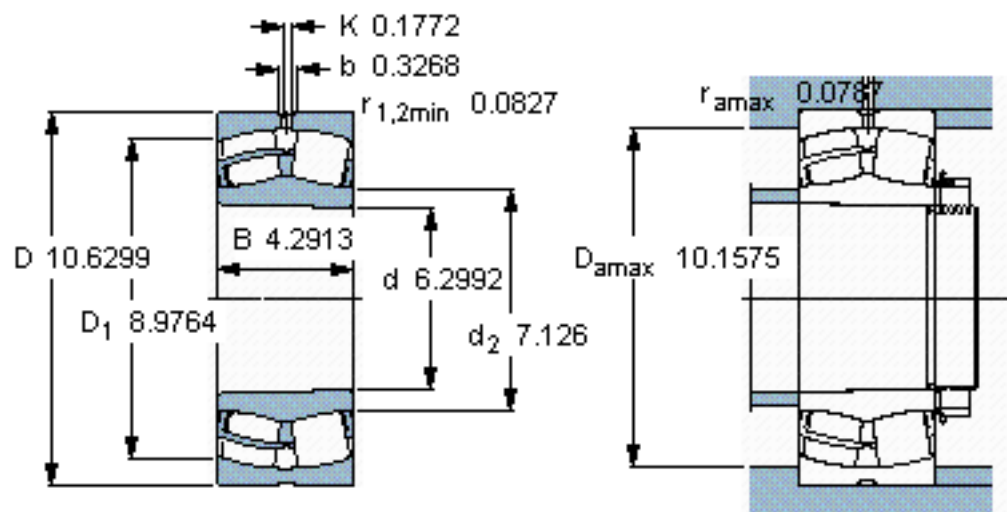

SKF 24132 CCK30/W33 *参数

主要尺寸	d	160	mm	-
	D	270	mm	-
	B	109	mm	-
基本额定载荷	C	1180000	N	动载荷
	C_0	1760000	N	静载荷
疲劳载荷极限	P_u	163000	N	-
额定转速	参考转速	1300	r/min	-
	极限转速	1900	r/min	-
重量	重量	24500	g	-
型号	* SKF 探索者轴承	24132 CCK30/W33 *	-	-

SKF 24132 CCK30/W33 *图片

计算系数
e 0,4
Y₁ 1,7
Y₂ 2,5
Y₀ 1,6

圆锥孔，圆锥
1: 30

参考资料: <http://www.sozhou.com/p/b58111ab.html>

圆锥孔，圆锥
1: 30