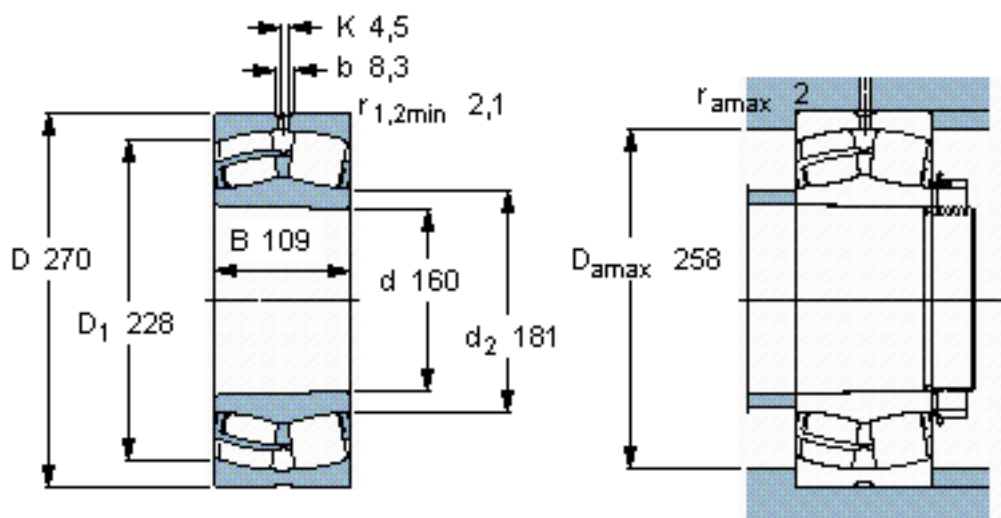

SKF 24132 CCK30/W33 *参数

主要尺寸	d	160	mm	-
	D	270	mm	-
	B	109	mm	-
基本额定载荷	C	1180000	N	动载荷
	C_0	1760000	N	静载荷
疲劳载荷极限	P_u	163000	N	-
额定转速	参考转速	1300	r/min	-
	极限转速	1900	r/min	-
重量	重量	24500	g	-
型号	* SKF 探索者轴承	24132 CCK30/W33 *	-	-

SKF 24132 CCK30/W33 *图片

计算系数
e 0,4
Y₁ 1,7
Y₂ 2,5
Y₀ 1,6

圆锥孔，圆锥
1: 30

参考资料: <http://www.sozhou.com/p/b58111ab.html>

圆锥孔，圆锥
1: 30