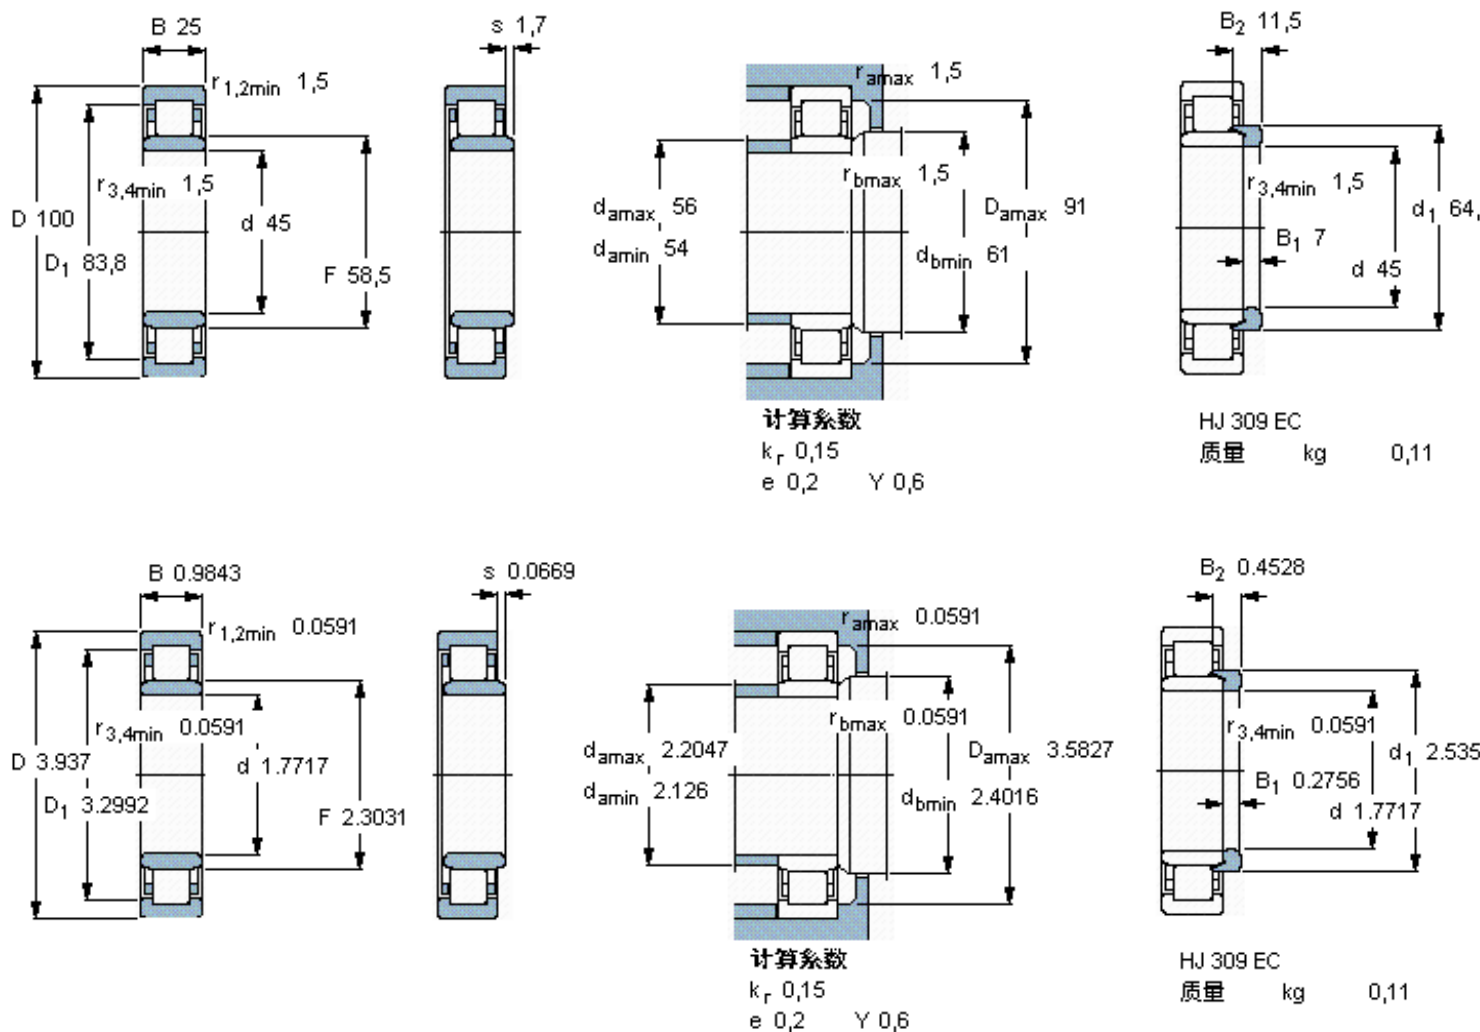

SKF NU 309 ECM *参数

主要尺寸	d	45	mm	-
	D	100	mm	-
	B	25	mm	-
基本额定载荷	C	112000	N	动载荷
	C_0	100000	N	静载荷
疲劳载荷极限	P_u	12900	N	-
额定转速	参考转速	7500	r/min	-
	极限转速	8500	r/min	-
重量	重量	1080	g	-
型号	* SKF 探索者轴承	NU 309 ECM *	-	-
角圈	型号	HJ 309 EC	-	-

SKF NU 309 ECM *图片

参考资料:<http://www.sozhou.com/p/b5abbda9.html>