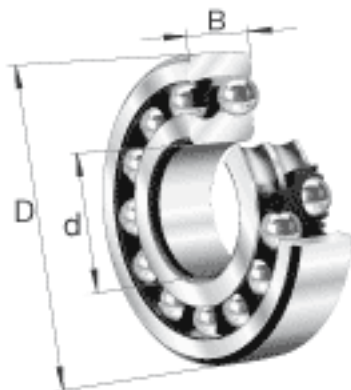

FAG 1307-TVH参数

尺寸	d	35	mm	-
	D	80	mm	-
	B	21	mm	-
	D₁	67.5	mm	-
	D_{a max}	71	mm	-
	d₁	51.3	mm	-
	d_{a min}	44	mm	-
	r_{a max}	1.5	mm	-
	r_{min}	1.5	mm	-
重量	m	507	g	质量
基本额定载荷	C_r	25500	N	基本额定动载荷，径向
计算系数	e	0.26		-
	Y₁	2.47		-
	Y₂	3.82		-
基本额定载荷	C_{0r}	7800	N	基本额定静载荷，径向
计算系数	Y₀	2.59		-
极限转速	n_G	9500	r/min	极限转速
参考转速	n_B	10900	r/min	参考速度
疲劳极限载荷	C_{ur}	485	N	疲劳极限载荷，径向

FAG 1307-TVH图片