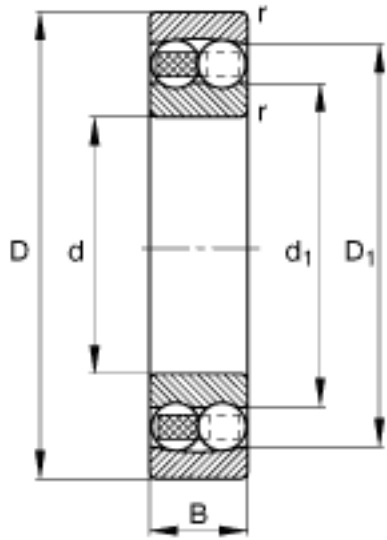

FAG 1307-TVH参数

尺寸	d	35	mm	-
	D	80	mm	-
	B	21	mm	-
	D ₁	67.5	mm	-
	D _{a max}	71	mm	-
	d ₁	51.3	mm	-
	d _{a min}	44	mm	-
	r _{a max}	1.5	mm	-
	r _{min}	1.5	mm	-
重量	m	507	g	质量
基本额定载荷	C _r	25500	N	基本额定动载荷，径向
计算系数	e	0.26		-
	Y ₁	2.47		-
	Y ₂	3.82		-
基本额定载荷	C _{0r}	7800	N	基本额定静载荷，径向
计算系数	Y ₀	2.59		-
极限转速	n _G	9500	r/min	极限转速
参考转速	n _B	10900	r/min	参考速度
疲劳极限载荷	C _{ur}	485	N	疲劳极限载荷，径向

FAG 1307-TVH图片

参考资料:<http://www.sozhou.com/p/b5d76a08.html>