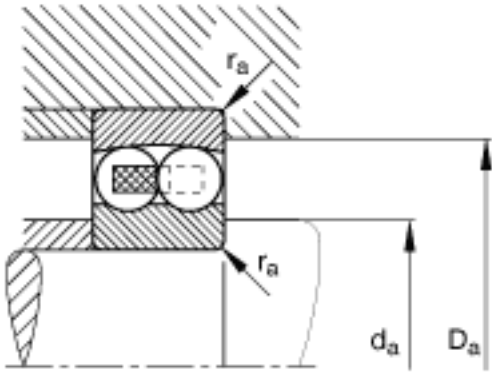

参考资料:<http://www.sozhou.com/p/b5d76a08.html>