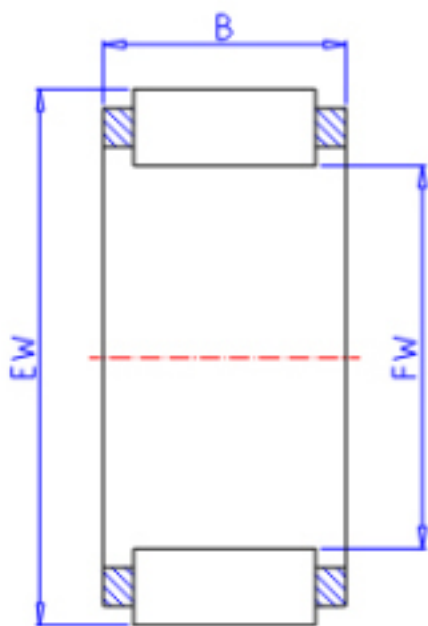

KOYO R20/17-1参数

主要尺寸	FW	20.00	mm	内径
	EW	24.00	mm	外径
	B	17.0	mm	宽度
型号	ORDER	R20/17-1		型号
基本额定载荷	C	12200	N	动载荷
	C0	18500	N	静载荷
极限转速	NO	23000	1/min	油润滑

KOYO R20/17-1图片

参考资料:<http://www.sozhou.com/p/b5dc3d04.html>