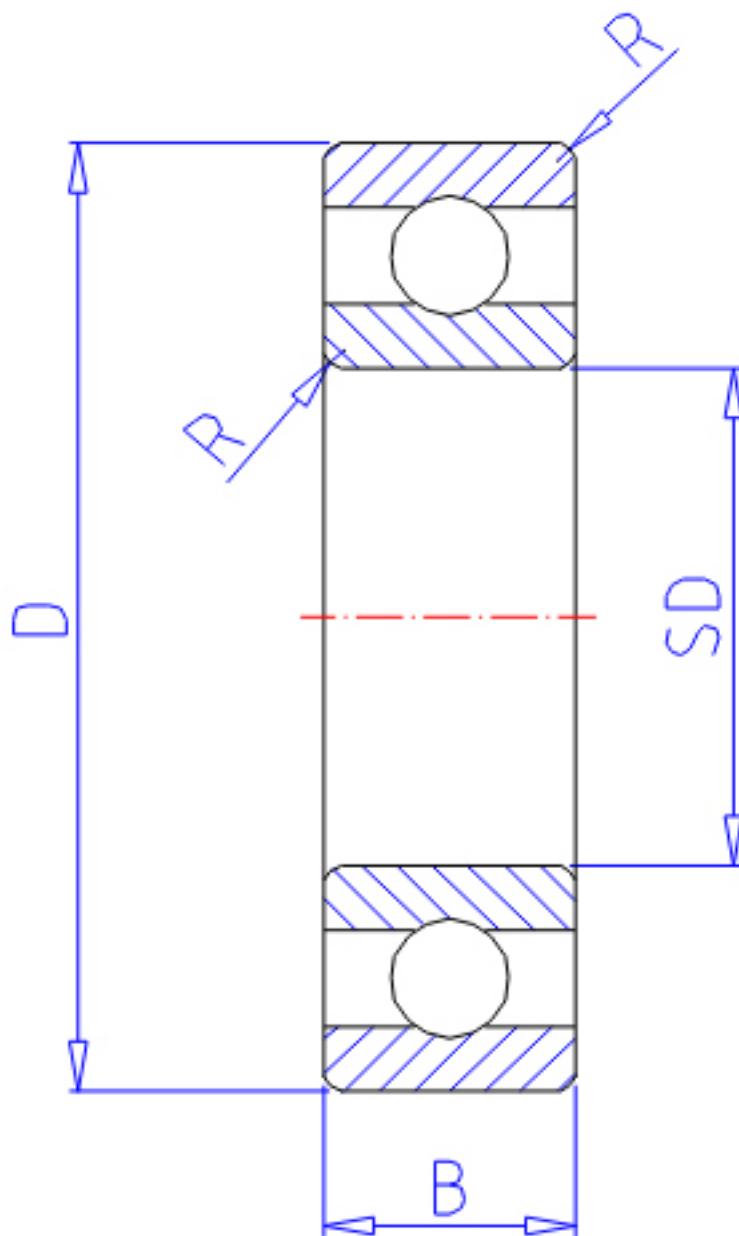

## NTN 6904参数

主要尺寸	SD	20	mm	-
	D	37	mm	外径
	B	9	mm	宽度
	R	0.3	mm	-
型号	ORDER	6904		型号
基本额定载荷	CR	6400	N	动载荷
	COR	3700	N	静载荷
	CRF	650	kgf	动载荷
	CORF	375	kgf	静载荷
极限转速	LSG	19000	r/min	脂润滑
	LSO	23000	r/min	油润滑
重量	MASS	40	g	重量

## NTN 6904图片

参考资料:<http://www.sozhou.com/p/b67b5ef7.html>