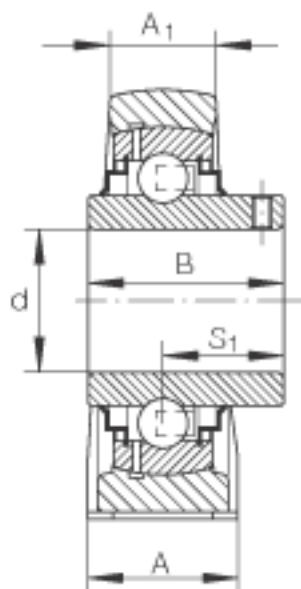

INA RASEY75参数

尺寸	d	75	mm	-	
	L	265	mm	-	
	H ₂	164	mm	-	
	A	66	mm	-	
	A ₁	48	mm	-	
	B	77.8	mm	-	
	H	82.5	mm	-	
	H ₁	27.5	mm	-	
	J	210	mm	-	
	N	22	mm	-	
	N ₁	30	mm	-	
	Q	Rp 1/8		-	
	S ₁	44.5	mm	-	
	重量	m	6510	g	质量
	基本额定载荷	C _r	62000	N	基本额定动载荷，径向
C _{0r}		44500	N	基本额定静载荷，径向	
说明		GG. ASE15		轴承座的型号	
		GYE75-KRR-B		轴承的型号	

INA RASEY75图片

参考资料:<http://www.sozhou.com/p/b70af5cf.html>