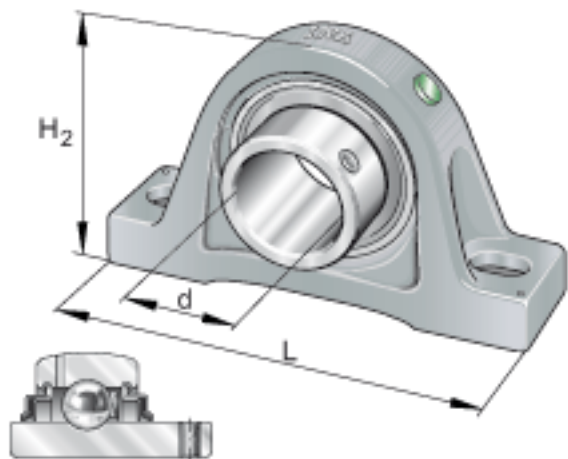

INA RASEY75参数

尺寸	d	75	mm	-	
	L	265	mm	-	
	H₂	164	mm	-	
	A	66	mm	-	
	A₁	48	mm	-	
	B	77.8	mm	-	
	H	82.5	mm	-	
	H₁	27.5	mm	-	
	J	210	mm	-	
	N	22	mm	-	
	N₁	30	mm	-	
	Q	Rp 1/8		-	
	S₁	44.5	mm	-	
	重量	m	6510	g	质量
	基本额定载荷	C_r	62000	N	基本额定动载荷，径向
C_{0r}		44500	N	基本额定静载荷，径向	
说明		GG. ASE15		轴承座的型号	
		GYE75-KRR-B		轴承的型号	

INA RASEY75图片