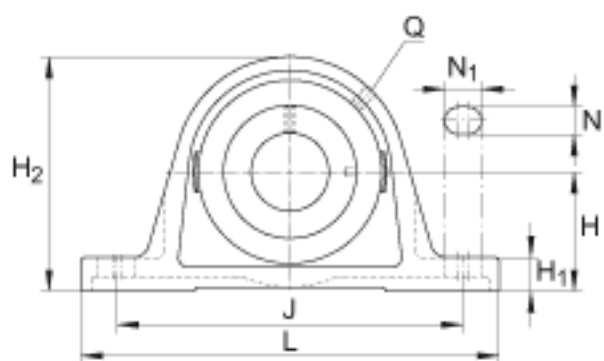

参考资料:<http://www.sozhou.com/p/b70af5cf.html>