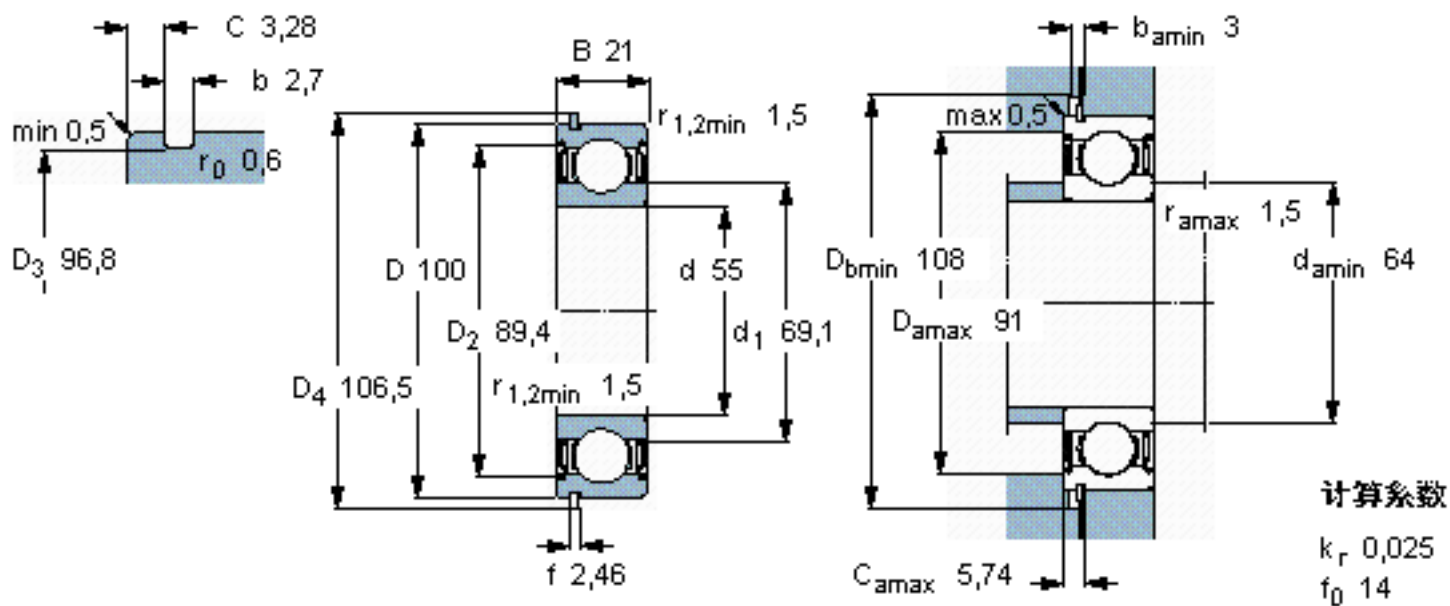

SKF 6211-2ZNR *参数

主要尺寸	d	55	mm	-
	D	100	mm	-
	B	21	mm	-
基本额定载荷	C	46200	N	动载荷
	C_0	29000	N	静载荷
疲劳载荷极限	P_u	1250	N	-
额定转速	参考转速	14000	r/min	-
	极限转速	7000	r/min	-
重量	重量	610	g	-
型号	* SKF 探索者轴承	6211-2ZNR *	-	-
	* SKF 探索者轴承	SP 100	-	-

SKF 6211-2ZNR *图片

参考资料:<http://www.sozhou.com/p/b70e0b87.html>