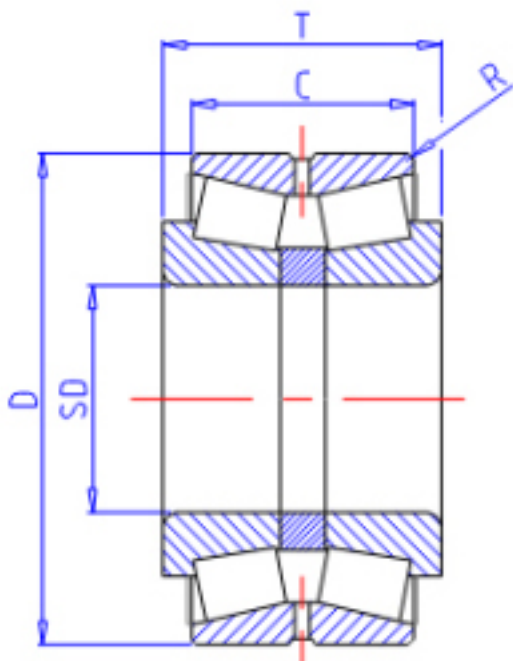

KOYO 462/710参数

主要尺寸	SD	710	mm	内径
	D	1030	mm	外径
	T	236	mm	-
	C	208.0	mm	宽度
	R	7.5	mm	(最小)
型号	ORDER	462/710		型号
基本额定载荷	CR	5250000	N	动载荷
	CO	12300000	N	静载荷

KOYO 462/710图片

参考资料:<http://www.sozhou.com/p/b771f8b0.html>