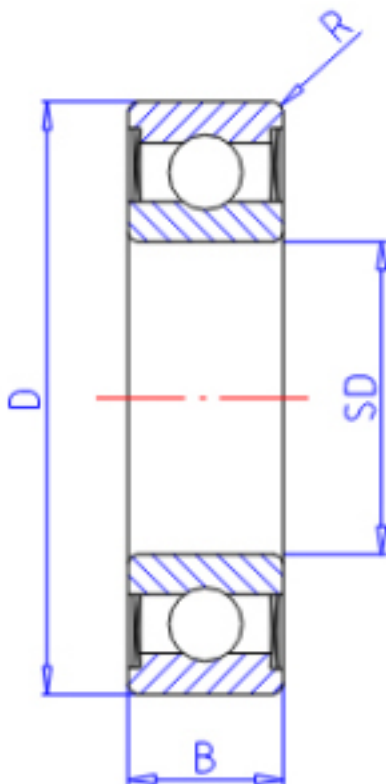

KOYO 60042RD参数

主要尺寸	SD	20	mm	内径
	D	42	mm	外径
	B	12	mm	宽度
	R	0.6	mm	(最小)
型号	ORDER	60042RD		型号
基本额定载荷	C	9400	N	动载荷
	C0	5050	N	静载荷
极限转速	NG	15000	1/min	脂润滑

KOYO 60042RD图片

参考资料:<http://www.sozhou.com/p/b7881d29.html>