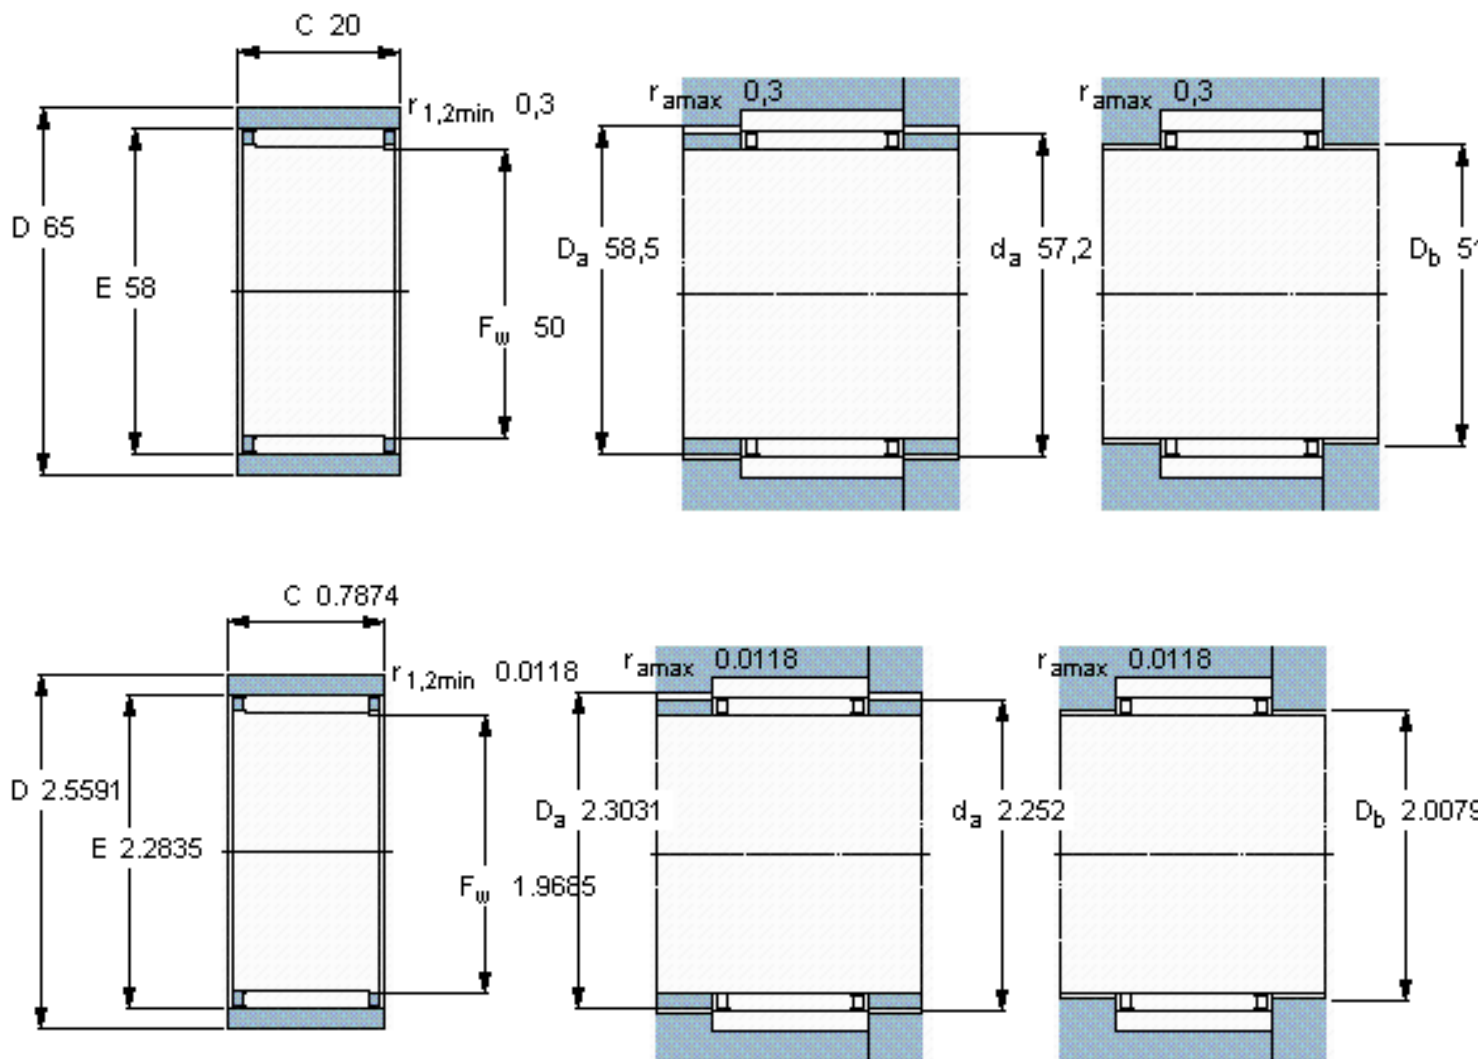

SKF RNAO 50x65x20参数

主要尺寸	F_w	50	mm	-
	D	65	mm	-
	C	20	mm	-
基本额定载荷	C	34100	N	动载荷
	C_0	62000	N	静载荷
疲劳载荷极限	P_u	7650	N	-
额定转速	参考转速	8000	r/min	-
	极限转速	9000	r/min	-
重量	重量	170	g	-
型号	型号	RNAO 50x65x20	-	-

SKF RNAO 50x65x20图片