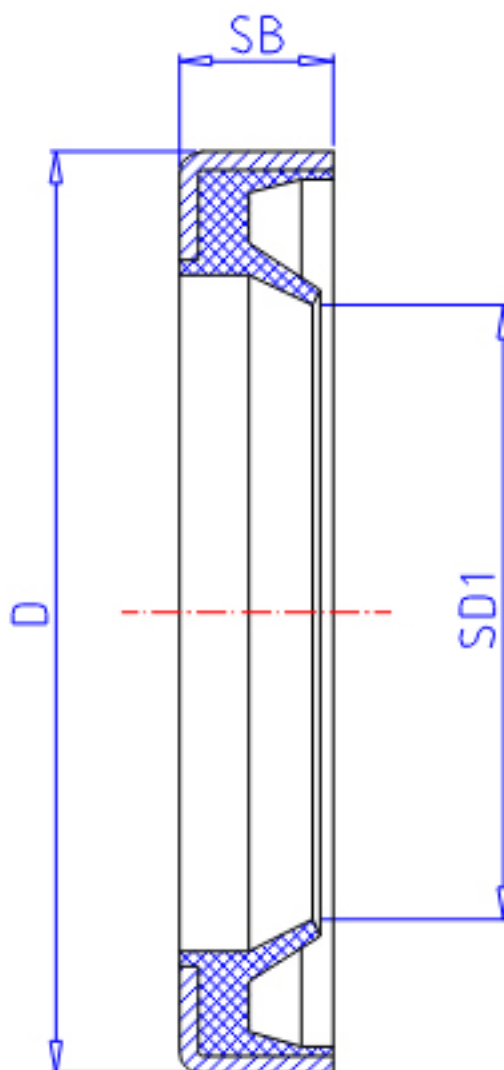

IKO OS 52687参数

轴径	STDRT	52	mm	轴径
型号	ORDER	OS 52687		型号
主要尺寸	SD1	52	mm	-
	D	68	mm	外径
	SB	7.0	mm	宽度

IKO OS 52687图片

参考资料:<http://www.sozhou.com/p/b7cd4631.html>