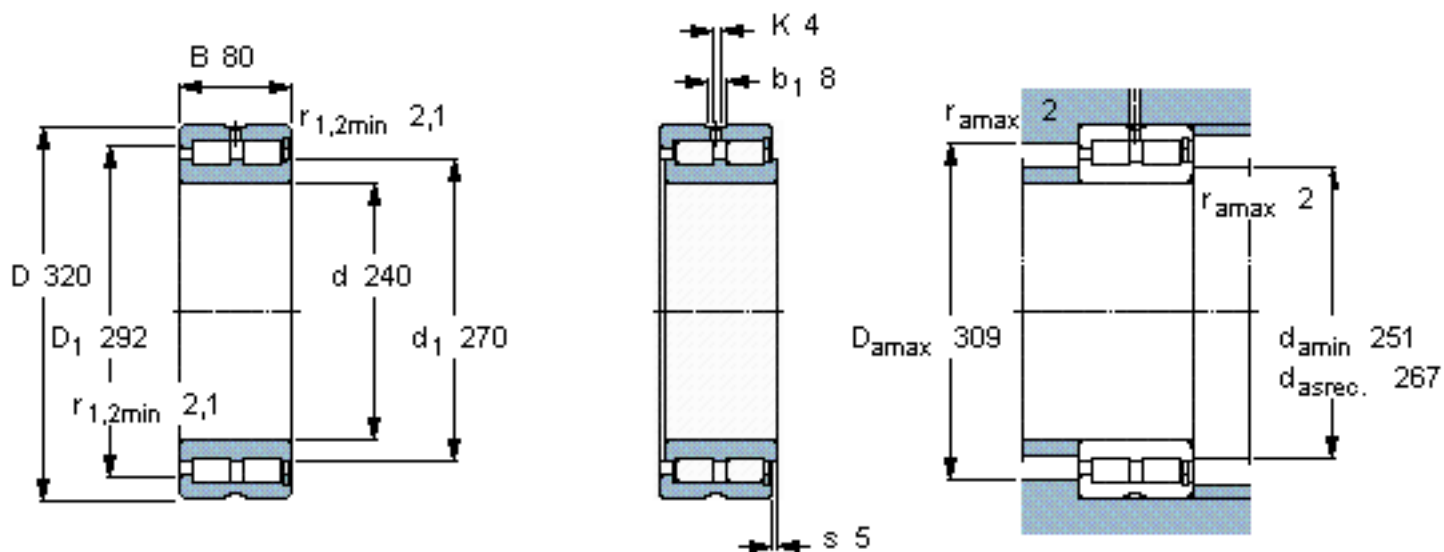

SKF NNCF 4948 CV参数

主要尺寸	d	240	mm	-
	D	320	mm	-
	B	80	mm	-
基本额定载荷	C	781000	N	动载荷
	C_0	1760000	N	静载荷
疲劳载荷极限	P_u	173000	N	-
额定转速	参考转速	850	r/min	-
	极限转速	1100	r/min	-
重量	重量	18300	g	-
型号	型号	NNCF 4948 CV	-	-

SKF NNCF 4948 CV图片