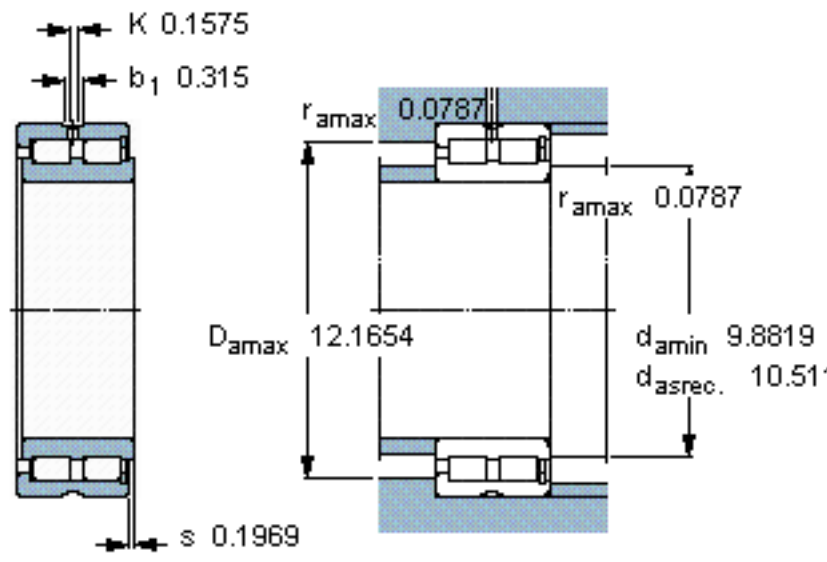

计算系数

k_r 0,25