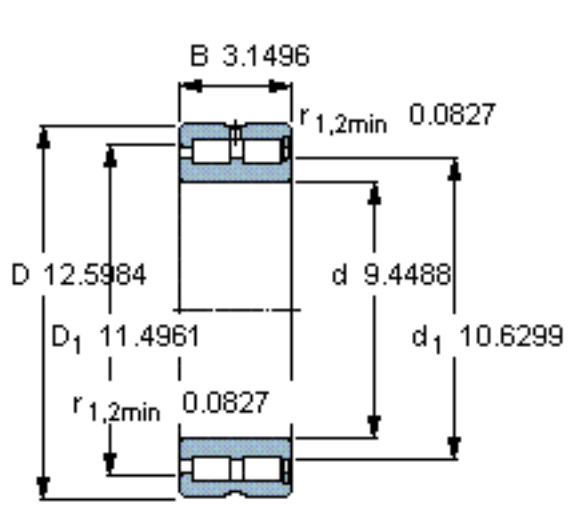

计算系数

k_r 0,25