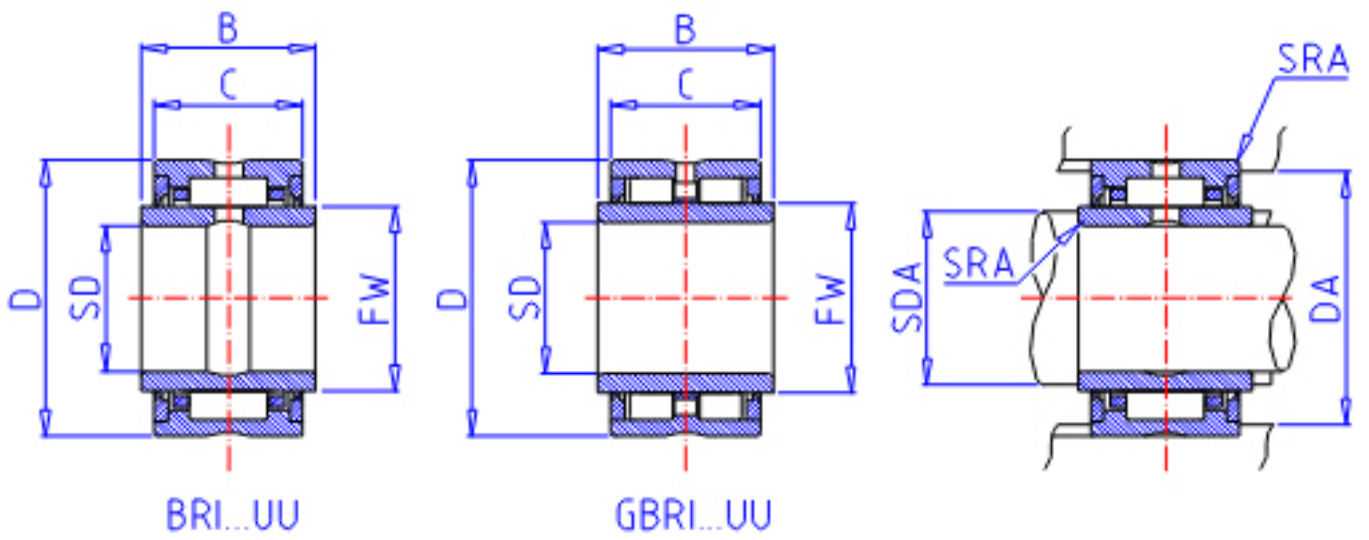

参考资料:<http://www.sozhou.com/p/b7edb57a.html>