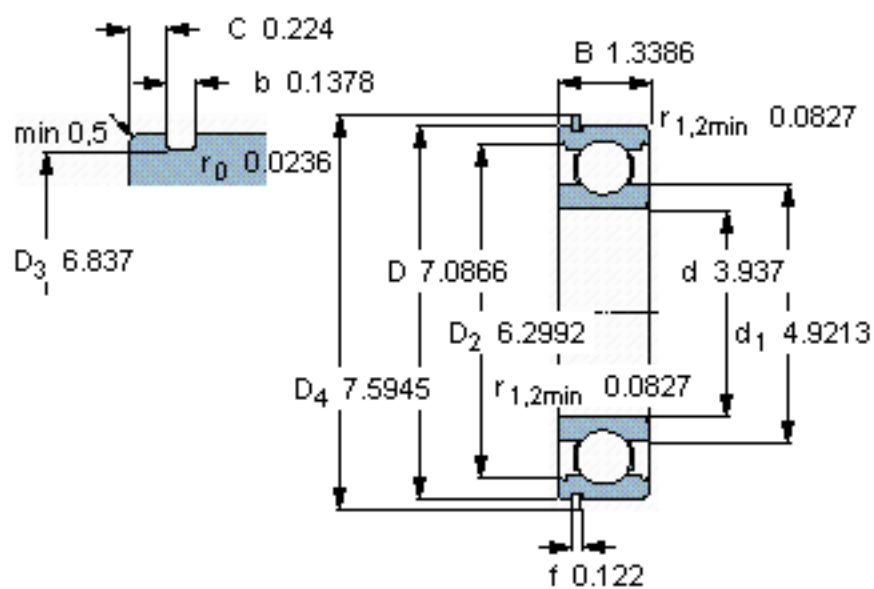

SKF 6220 NR *参数

主要尺寸	d	100	mm	-
	D	180	mm	-
	B	34	mm	-
基本额定载荷	C	127000	N	动载荷
	C_0	93000	N	静载荷
疲劳载荷极限	P_u	3350	N	-
额定转速	参考转速	7500	r/min	-
	极限转速	4800	r/min	-
重量	重量	3150	g	-
型号	* SKF 探索者轴承	6220 NR *	-	-
	* SKF 探索者轴承	SP 180	-	-

SKF 6220 NR *图片

计算系数

k_r 0,025

f_0 14

参考资料: <http://www.sozhou.com/p/b7fde8dc.html>

计算系数

k_r 0,025

f_0 14