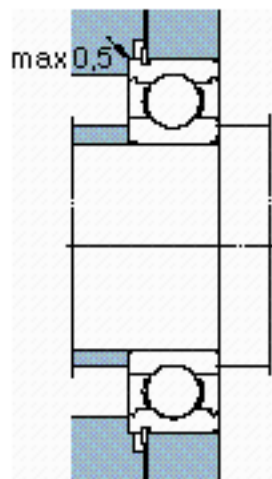

SKF 6220 NR *参数

主要尺寸	d	100	mm	-
	D	180	mm	-
	B	34	mm	-
基本额定载荷	C	127000	N	动载荷
	C_0	93000	N	静载荷
疲劳载荷极限	P_u	3350	N	-
额定转速	参考转速	7500	r/min	-
	极限转速	4800	r/min	-
重量	重量	3150	g	-
型号	* SKF 探索者轴承	6220 NR *	-	-
	* SKF 探索者轴承	SP 180	-	-

SKF 6220 NR *图片

计算系数

k_r 0,025

f_0 14

参考资料: <http://www.sozhou.com/p/b7fde8dc.html>

计算系数

k_r 0,025

f_0 14