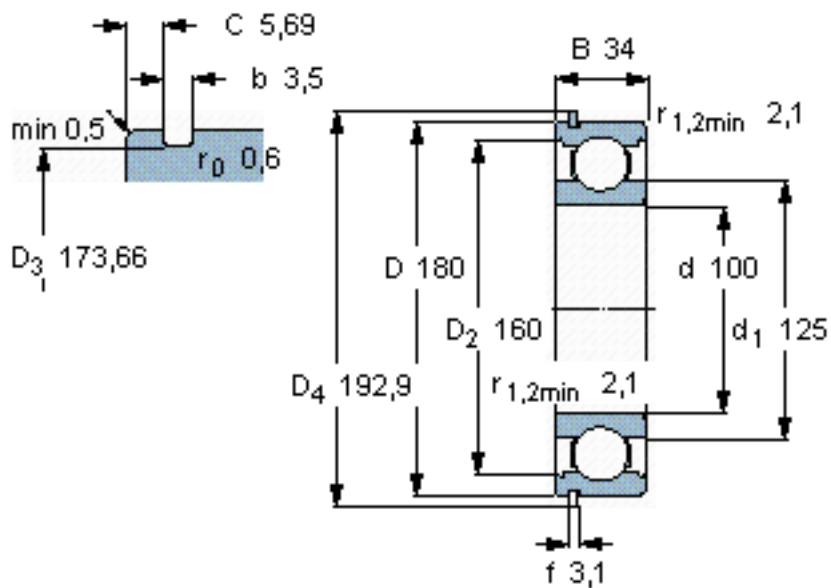

SKF 6220 NR *参数

主要尺寸	d	100	mm	-
	D	180	mm	-
	B	34	mm	-
基本额定载荷	C	127000	N	动载荷
	C_0	93000	N	静载荷
疲劳载荷极限	P_u	3350	N	-
额定转速	参考转速	7500	r/min	-
	极限转速	4800	r/min	-
重量	重量	3150	g	-
型号	* SKF 探索者轴承	6220 NR *	-	-
	* SKF 探索者轴承	SP 180	-	-

SKF 6220 NR *图片

计算系数

k_r 0,025

f_0 14

参考资料: <http://www.sozhou.com/p/b7fde8dc.html>

计算系数

k_r 0,025

f_0 14