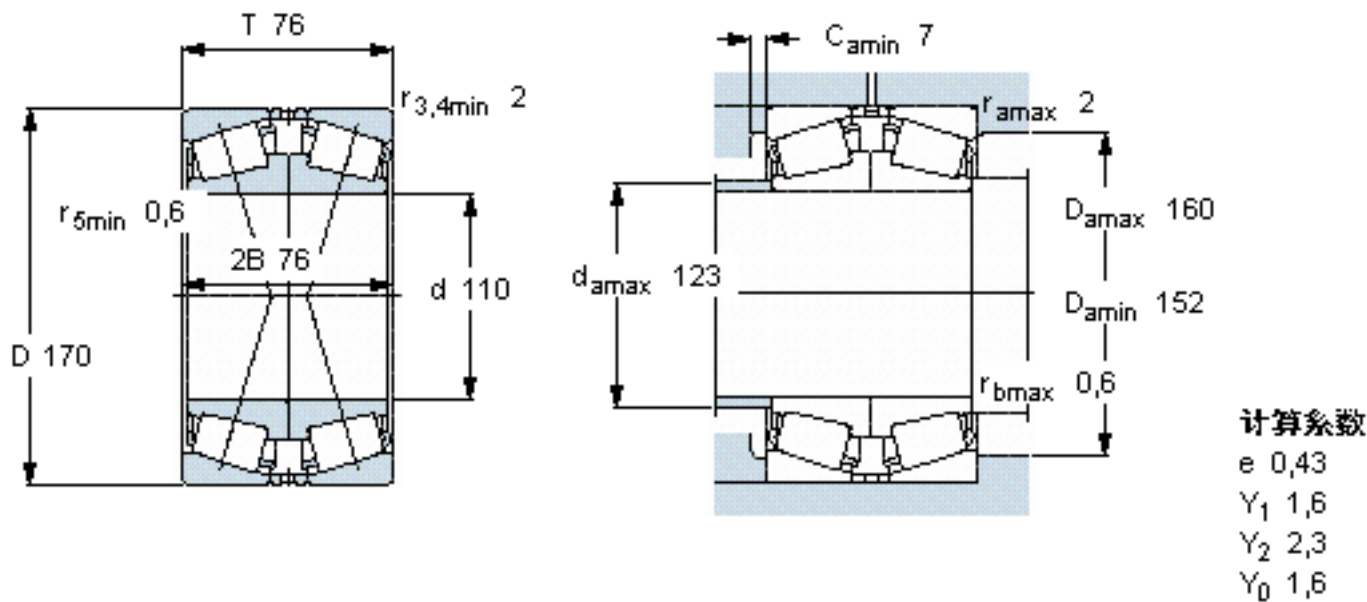

SKF 32022 X/QDF参数

主要尺寸	d	110	mm	-
	D	170	mm	-
	T	76	mm	-
基本额定载荷	C	402000	N	动载荷
	C_0	780000	N	静载荷
疲劳载荷极限	P_u	85000	N	-
额定转速	参考转速	2200	r/min	-
	极限转速	3600	r/min	-
重量	重量	6300	g	-
型号	* SKF 探索者轴承	32022 X/QDF	-	-

SKF 32022 X/QDF图片

参考资料:<http://www.sozhou.com/p/b91a8a8e.html>