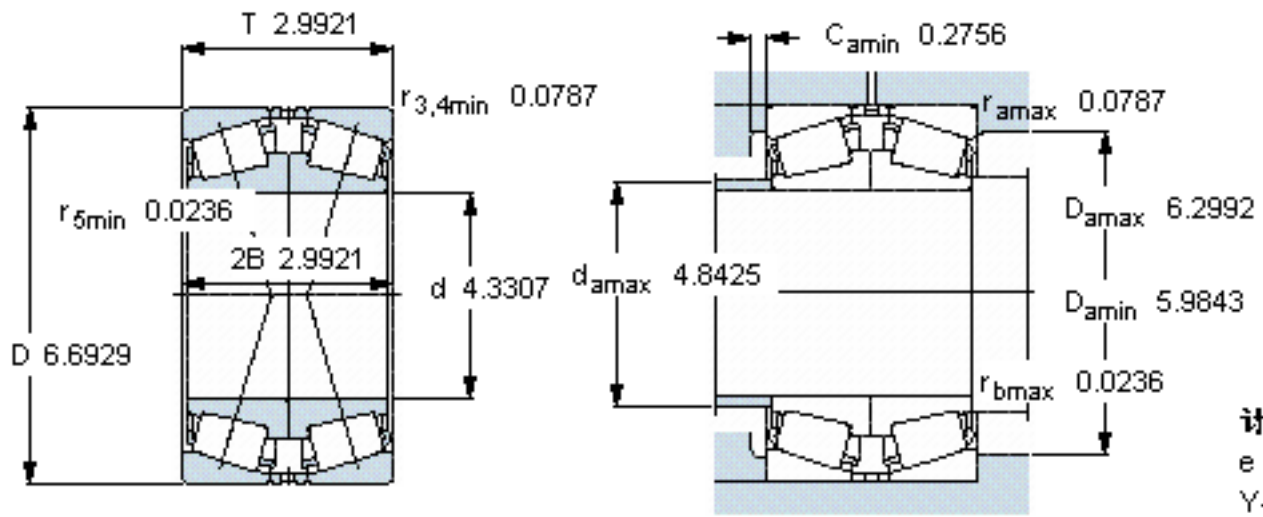

SKF 32022 X/QDF参数

主要尺寸	d	110	mm	-
	D	170	mm	-
	T	76	mm	-
基本额定载荷	C	402000	N	动载荷
	$C_0$	780000	N	静载荷
疲劳载荷极限	$P_u$	85000	N	-
额定转速	参考转速	2200	r/min	-
	极限转速	3600	r/min	-
重量	重量	6300	g	-
型号	* SKF 探索者轴承	32022 X/QDF	-	-

SKF 32022 X/QDF图片

参考资料:<http://www.sozhou.com/p/b91a8a8e.html>

**计算系数**  
 e 0,43  
 Y<sub>1</sub> 1,6  
 Y<sub>2</sub> 2,3  
 Y<sub>0</sub> 1,6