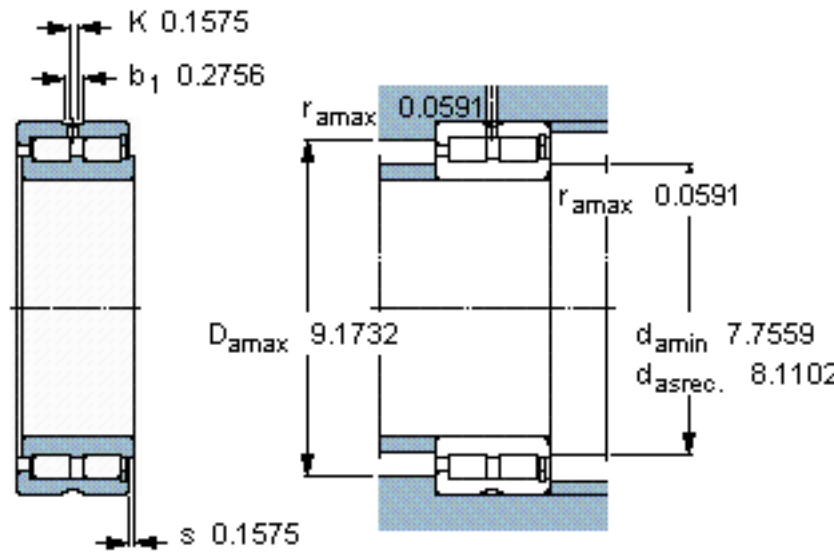

计算系数

k_r 0,2