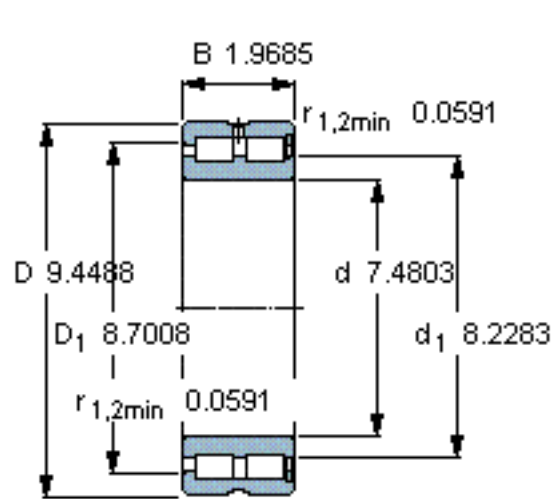

计算系数

k_r 0,2