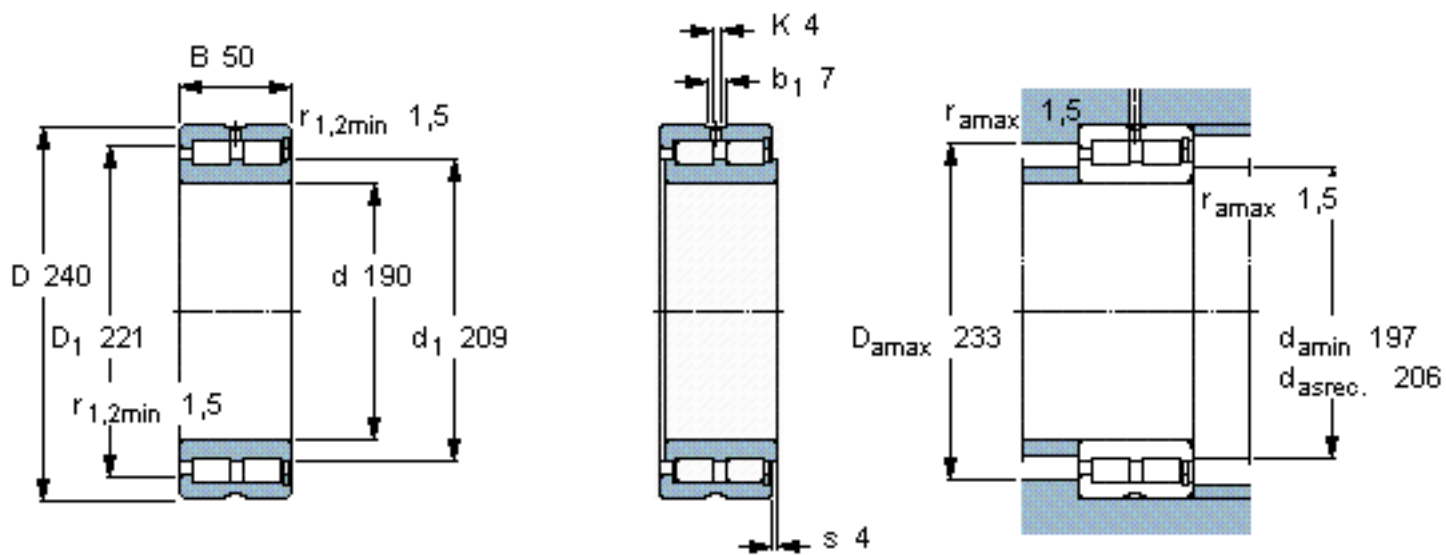

SKF NNCF 4838 CV参数

主要尺寸	d	190	mm	-
	D	240	mm	-
	B	50	mm	-
基本额定载荷	C	330000	N	动载荷
	C_0	750000	N	静载荷
疲劳载荷极限	P_u	76500	N	-
额定转速	参考转速	1100	r/min	-
	极限转速	1400	r/min	-
重量	重量	5500	g	-
型号	型号	NNCF 4838 CV	-	-

SKF NNCF 4838 CV图片