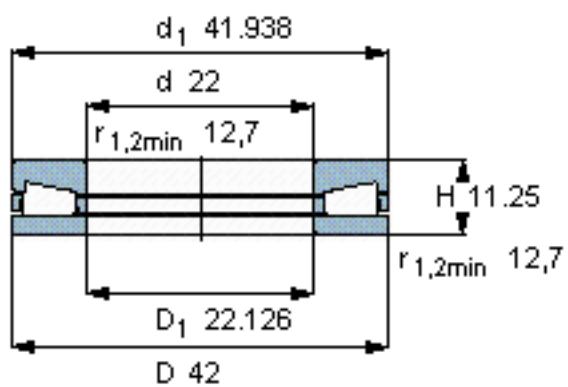

SKF BFSB 353285/HA4参数

主要尺寸	d	558.8	mm	-
	D	1066.8	mm	-
	d_1	1065.225	mm	-
	H	285.75	mm	-
基本额定载荷	C	19800000	N	动载荷
	C_0	75000000	N	静载荷
疲劳载荷极限	P_u	4150000	N	-
最小载荷系数	A	450	-	-
重量	重量	1200000	g	-
型号	型号	BFSB 353285/HA4	-	-

SKF BFSB 353285/HA4图片

参考资料:<http://www.sozhou.com/p/b9676599.html>