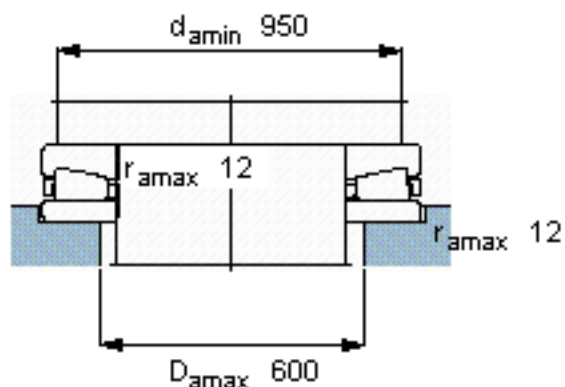

SKF BFSB 353285/HA4参数

主要尺寸	d	558.8	mm	-
	D	1066.8	mm	-
	d_1	1065.225	mm	-
	H	285.75	mm	-
基本额定载荷	C	19800000	N	动载荷
	C_0	75000000	N	静载荷
疲劳载荷极限	P_u	4150000	N	-
最小载荷系数	A	450	-	-
重量	重量	1200000	g	-
型号	型号	BFSB 353285/HA4	-	-

SKF BFSB 353285/HA4图片

参考资料:<http://www.sozhou.com/p/b9676599.html>