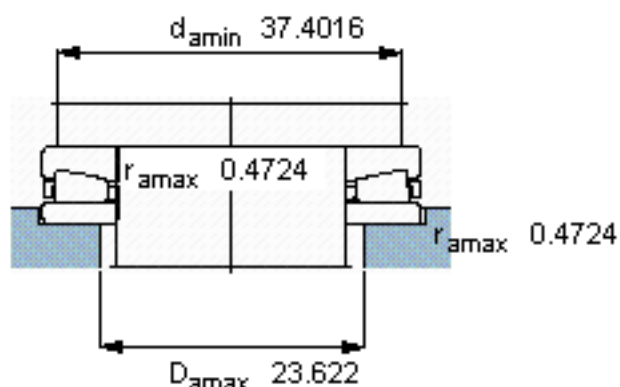

SKF BFSB 353285/HA4参数

主要尺寸	d	558.8	mm	-
	D	1066.8	mm	-
	d_1	1065.225	mm	-
	H	285.75	mm	-
基本额定载荷	C	19800000	N	动载荷
	C_0	75000000	N	静载荷
疲劳载荷极限	P_u	4150000	N	-
最小载荷系数	A	450	-	-
重量	重量	1200000	g	-
型号	型号	BFSB 353285/HA4	-	-

SKF BFSB 353285/HA4图片

参考资料:<http://www.sozhou.com/p/b9676599.html>