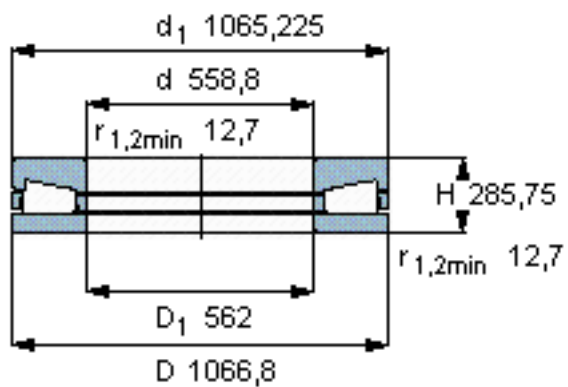

SKF BFSB 353285/HA4参数

主要尺寸	d	558.8	mm	-
	D	1066.8	mm	-
	d_1	1065.225	mm	-
	H	285.75	mm	-
基本额定载荷	C	19800000	N	动载荷
	C_0	75000000	N	静载荷
疲劳载荷极限	P_u	4150000	N	-
最小载荷系数	A	450	-	-
重量	重量	1200000	g	-
型号	型号	BFSB 353285/HA4	-	-

SKF BFSB 353285/HA4图片

参考资料:<http://www.sozhou.com/p/b9676599.html>